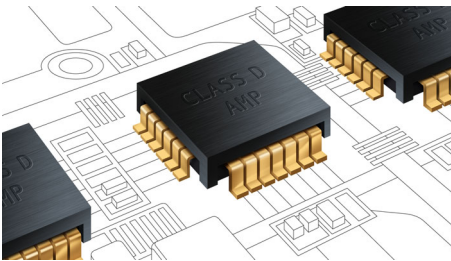

De premium klasse D-versterkers van Philips zijn speciaal ontworpen om het oorspronkelijke geluid natuurgetrouw en via een nauwkeurig audiosignaal weer te geven, waardoor alle akoestische details in muziek en films precies zo worden overgebracht als de artiest of regisseur heeft bedoeld.

Virtual Surround Sound

Virtual Surround Sound van Philips produceert een volle en meeslepende Surround Sound via een systeem met minder dan vijf luidsprekers. De zeer geavanceerde ruimtelijke algoritmes repliceren de geluidskennmerken die in een ideale 5.1-kanaals geluidsomgeving voorkomen op nauwgezette wijze. Elke hoogwaardige stereobron wordt omgezet in levensechte,