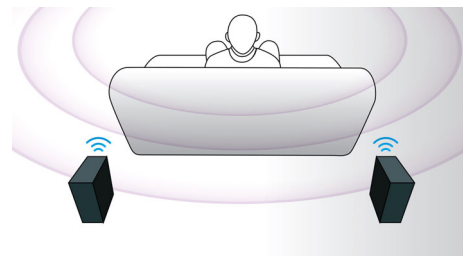

HTS5563/98

ฮับ HDMI

ฮับ HDMI ให้พอร์ต HDMI เพิ่มเติมที่จะให้คุณเชื่อมต่อกับอุปกรณ์อื่น เช่น เครื่องเล่นเกมหรือกล่องรับสัญญาณ HD เข้ากับโฮมเธียเตอร์ของคุณได้อย่างง่ายดาย เพียงเชื่อมต่ออุปกรณ์ของคุณผ่านฮับ HDMI คุณจะสามารพเปลี่นไปกับภาพและเสียงความละเอียดสูงเพื่อความบันเทิงทุกประเภทของคุณ

เล่นด้วยแผงหน้าจอสัมผัส

ระบบควบคุมการทำงานแบบแผงหน้าจอสัมผัสที่ชาญฉลาดช่วยให้คุณควบคุมเสียงและตัวเลือกการเล่นอื่นๆ
ได้โดยการกดบนตัวควบคุมแบบสัมผัสบนแผงด้านหน้า

ตัวเลือกลำโพงด้านหลังแบบไร้สาย

ลำโพงด้านหลังแบบไร้สายให้ความยืดหยุ่นและคล่องตัวในการจัดวางลำโพง
เราได้พัฒนาลำโพงแบบไร้สายที่ใช้เทคโนโลยีที่ปราศจากคลื่นรบกวนเพื่อช่วยให้เสียงเซอร์ราวด์เต็มรูปแบบโดยไม่ต้องมีการเชื่อมต่อสาย