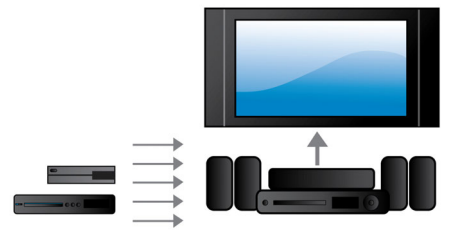

กำลังไฟ 1000W RMS

กำลังไฟ 1000W RMS
มอบเสียงยอดเยี่ยมให้กับภาพยนตร์และเพลง

Full HD 3D Blu-ray

จมดิ่งในห้วงอารมณ์ของภาพยนตร์ 3D ในห้องนั่งเล่นของคุณด้วยทีวี Full HD 3D ระบบ Active 3D
นำนวัตกรรมการสลับที่รวดเร็วของจอแสดงผลผลมาใหม่เพื่อให้เกิดความลึกจมิชีวิตและสมจริงด้วยความละเอียด 1080 x 1920 HD การดูภาพเหล่านี้ผ่านแว่นตาที่มีเลนส์ด้านซ้ายและขวาเป็นการเปิดและปิดภาพอื่นๆได้พร้อมกัน สัมผัสประสบการณ์การรับชมแบบ Full HD 3D ที่ถูกสร้างขึ้นในระบบชมภาพยนตร์ภายในบ้านของคุณ ทั้งนี้ภาพยนตร์ 3D ระดับพรีเมียมที่มีคุณภาพสูงมีให้เลือกมากมายในรูปแบบ นอกจากนี้ระบบ Blu-ray ยังมอบเสียงเซอร์ราวด์ที่ไม่มีการบีบอัดให้คุณได้สัมผัสประสบการณ์เสียงอย่างแท้จริง

HTS5563/98

ฮับ HDMI

ฮับ HDMI ให้พอร์ต HDMI เพิ่มเติมที่จะให้คุณเชื่อมต่อกับอุปกรณ์อื่น เช่น เครื่องเล่นเกมหรือกล่องรับสัญญาณ HD เข้ากับโฮมเธียเตอร์ของคุณได้อย่างง่ายดาย เพียงเชื่อมต่ออุปกรณ์ของคุณผ่านฮับ HDMI คุณจะสามารพเปลี่นไปกับภาพและเสียงความละเอียดสูงเพื่อความบันเทิงทุกประเภทของคุณ