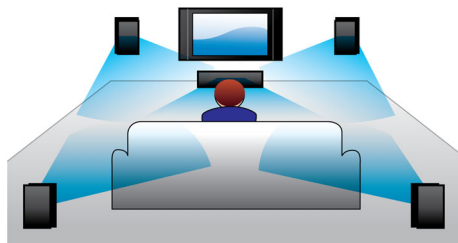

Dolby TrueHD และ DTS-HD

Dolby TrueHD และ DTS-HD Master Audio Essential ให้เสียงชั้นเลิศจากแผ่นดิสก์ Blu-ray ของคุณ เสียงที่ได้นั้นไม่แตกต่างจากการอัดเสียงในสตูดิโอโดยมืออาชีพ
คุณจะได้ยินสิ่งที่ผู้สร้างต้องการให้คุณได้ยิน Dolby TrueHD และ DTS-HD Master Audio Essential ช่วยเพิ่มเติมประสบการณ์ความบันเทิงความละเอียดสูงของคุณ