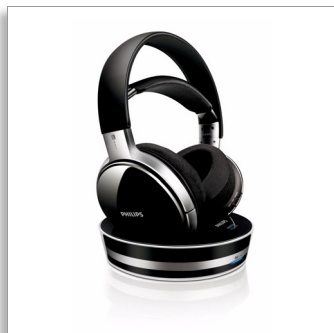

Philips
Casque Hi-Fi sans fil

Musique sans fil exceptionnelle

Haute fidélité jusque dans le moindre détail

Transmission numérique irréprochable, réception très nette et véritable qualité CD garantissent une acoustique incroyablement dense et nuancée. Des performances audio doublées d'un confort remarquable, grâce à un arceau intérieur à réglage automatique et des coussinets ultradoux.

Confort assuré en cas d'utilisation prolongée

- Confort assuré avec l'arceau intérieur réglable

Facile d'utilisation

- Fonction de charge rapide pour ne pas perdre de temps
- Rangement du récepteur sur une station d'accueil pratique

Tuner/réception/transmission

- Sélection automatique du canal
- Portée utile: 30 m

Pratique

- Coupure auto. de l'alimentation
- Caractéristiques station d'accueil: Voyant d'alimentation
- Voyant de charge faible
- Indicateur de charge de la batterie
- Durée de fonctionnement: +/- 10 h