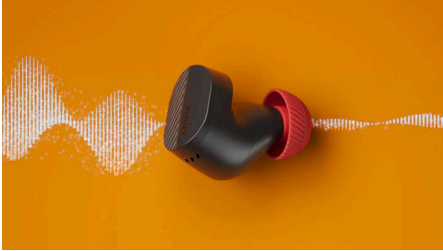

Kenmerken

Noise Canceling Pro (Ruisonderdrukking)

Drukke sportschool? Winderig park? Adaptieve ruisonderdrukking (adaptive noise cancellation) reageert snel op uw omgeving om externe ruis, inclusief wind, in realtime te onderdrukken. Als u in de buurt van drukke wegen hardloopt, kunt u op een oordopje tikken om de Bewustzijnsmodus te activeren en geluiden van buiten toe te laten.