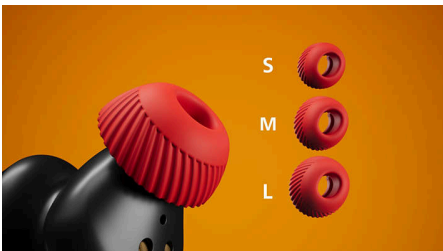

Betrouwbare pasvorm voor in het oor

Hoe u ook beweegt, deze oortjes blijven zitten. De siliconen oordopjes hebben textuur waardoor ze goed in uw oren blijven zitten en gemakkelijk vast te pakken zijn met vochtige

handen. Het oppervlak van de oortjes is reflecterend zodat u beter te zien bent in het donker.