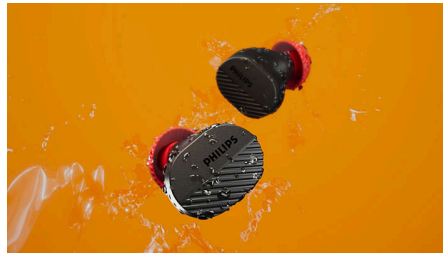

IPX5-bescherming tegen water

De IPX5-classificatie betekent dat deze koptelefoons tegen een spatje regen of een stortbui kunnen. Dus u hebt nooit meer een excuus om op de bank te blijven zitten! En als u zweet in de sportschool, is dat ook geen probleem voor de koptelefoon.