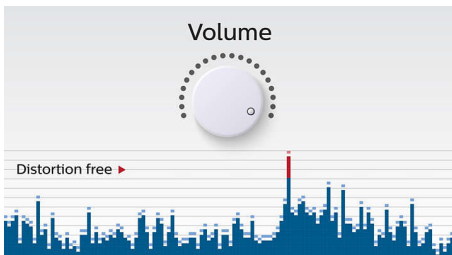

Kärpimisvastane funktsioon

Tänu kärpimisvastase tehnoloogiale saate muusikat esitada valjemini ja see tagab hea

kvaliteedi isegi siis, kui aku on tühi. See võtab vastu sisendsignaali vahemiku 300-1000 mV ning kaitseb teie kõlareid moonutusest tulenevate kahjustuste eest. See sisseehitatud funktsioon jälgib muusikasignaali, kui see läbib võimendit, ning hoiab helitipud võimendi vahemikus, vältides kärpimisest tulenevat helimoonutust, ilma et see mõjutaks valjust. Kaasaskantava kõlari võime taasesitada muusikatippe väheneb koos aku võimsusega, ent kärpimisvastane tehnoloogia vähendab tühjast akust tulenevaid tippe, tagades moonutusteta muusika.