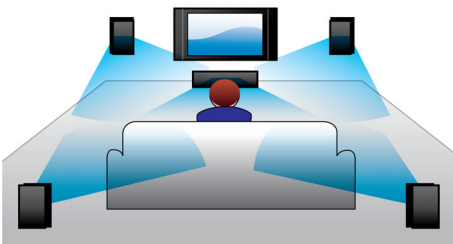

PHILIPS

Hlavné prvky

Výkon 600 W RMS

Výkon 600 W RMS zaručí skvelý zvuk pre filmy a hudbu

zvuk Dolby Digital

Pretože Dolby Digital je jedným z najlepších svetových noriem digitálneho multikanálového zvuku a využíva spôsob, akým ľudské ucho spracováva zvuky. Zažijete preto vynikajúcu kvalitu priestorového zvuku s realistickými priestorovými prvkami.

Viditeľné budiče reproduktorov

Viditeľné budiče reproduktorov vytvárajú výkonný priestorový zvuk

Prehrá všetko

Prehrá prakticky ľubovoľný disk a obsah mediálnych zariadení, ktorý si budete želať – či už disky DVD, VCD, CD alebo obsah zariadení USB. Vychutnajte si neprekonateľné pohodlie skvelých možností prehrávania a luxus zdieľania mediálnych súborov na televízore a systéme domáceho kina.

HDMI pre filmy v HD

HDMI je priame digitálne pripojenie, ktoré prenáša digitálne video v rozlíšení HD, ako aj digitálny viackanálový zvuk. Eliminuje prevod na analógové signály, čím zvyšuje dokonalosť obrazu a zabezpečuje vysokokvalitný zvuk bez rušenie. Filmy v bežnom rozlíšení si teraz budete môcť vychutnať v skutočnom vysokom rozlíšení – vďaka čomu uvidíte viac detailov a realistickejší obraz.

Zvukový vstup

Zvukový vstup umožňuje jednoducho prehrávať hudbu priamo zo zariadenia iPod/iPhone/iPad, MP3 prehrávača alebo notebooku cez jedno pripojenie k domácejmu kinu. Jednoducho pripojte svoje zvukové zariadenie do konektora zvukového vstupu a vychutnajte si hudbu vo vynikajúcej kvalite domáceho kina Philips.