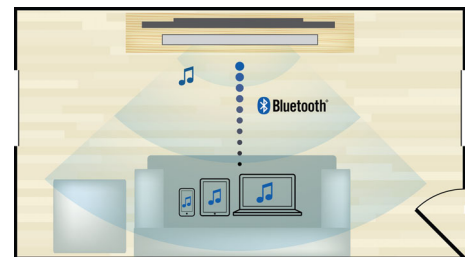

HDMI 1080p

HDMI 1080p ที่มีการลดอัตราการสุ่มสัญญาณวิดีโอจะให้ภาพที่คมชัดไร้ที่ติ สามารถแสดงภาพยนตร์ความละเอียดมาตรฐานให้เป็นความละเอียดสูงได้ ทำให้เห็นรายละเอียดได้มากขึ้นและทำให้ภาพสมจริงมากขึ้น Progressive Scan (แสดงเป็น "p" ใน "1080p") จะลดเส้นที่มีปรากฏบนหน้าจอโทรทัศน์ และให้ภาพที่คมชัดเหนือชั้น สรุปคือ HDMI มีการเชื่อมต่อสัญญาณดิจิทัลโดยตรงที่สามารถนำสัญญาณวิดีโอความละเอียดสูงชนิดดิจิทัลพร้อมกับสัญญาณเสียงหลายช่องชนิดดิจิทัลได้โดยไม่ต้องใช้ขั้นตอนการแปลงสัญญาณเป็นอนาล็อก จึงให้ภาพและเสียงคุณภาพเยี่ยมปราศจากสัญญาณรบกวนใดๆ

HDMI ARC

HDMI ARC ช่วยให้เข้าถึงทุกเสียงได้จากทีวี

เทคโนโลยี wOOx™

เทคโนโลยี wOOx คือแนวคิดการออกแบบลำโพงที่ก้าวล้ำทันสมัย ทำให้ได้เสียงเบสที่นุ่มลึกอย่างน่าอัศจรรย์ซึ่งชัดเจน

จนมากกว่าระบบเสียงอื่น นอกจากนี้ตัวขับเคลื่อนแบบพิเศษยังทำงานสอดคล้องกับตัวให้เสียงเบสของ wOOx และปรับตัวขับเคลื่อนหลักและทวีตเตอร์ให้เข้ากันได้อย่างเที่ยงตรงแม่นยำเพื่อความราบรื่นกลมกลืนกันของการเปลี่ยนความถี่เสียงกลางต่ำไปยังความถี่เสียงสูง ด้วยยี่ตู่และโครงสร้างหลายชั้นซ้อนกันอย่างสมดุลให้เสียงเบสที่ต่ำและแม่นยำ ไม่มีมีพิเดียน wOOx จะให้เสียงเบสที่นุ่มลึกจากการใช้มวลทั้งหมดของตู้ลำโพงในการขยายคลื่นเสียงเบสของดนตรีอย่างเต็มที่

การสตรีมแบบไร้สายผ่าน Bluetooth

การสตรีมเพลงแบบไร้สายผ่าน Bluetooth จากอุปกรณ์เล่นเพลงของคุณ

เล่นและชาร์จผ่าน Lightning

เพลิดเพลินกับเพลงโปรดได้ในขณะชาร์จ iPod/iPhone/iPad ผ่านหัวเสียบ Lightning! เพียงเชื่อมต่อเข้ากับลำโพงโดยตรงเพื่อเล่นเพลงที่เลือกในคุณภาพเสียงยอดเยี่ยม ทั้งยังชาร์จไฟอุปกรณ์ของคุณขณะกำลังเล่นได้อย่างรวดเร็ว คุณจึงหมดกังวลเรื่องแบตเตอรี่หมด