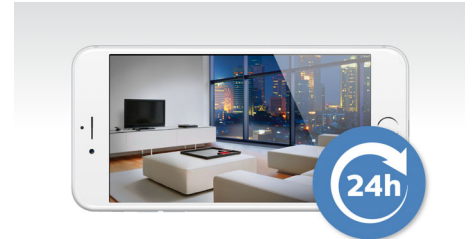

Abonnement Zilver en Goud

Gebeurtenissen kunnen worden opgenomen en in de cloud worden opgeslagen, zodat u ze later kunt bekijken via een maand- of jaarabonnement. Er zijn twee abonnementen

M115G/12

beschikbaar: Zilver en Goud. Bij Zilver worden alle video's van de afgelopen 7 dagen opgenomen en opgeslagen. Bij Goud is dat 30 dagen.

Onbeperkte live-weergave via app

De geavanceerde technologie van InSightHD maakt non-stop streamen van live-video mogelijk, zodat u 24 uur per dag ononderbroken kunt kijken. Dus dag en nacht live-video kijken zo lang als u wilt. Zonder onderbrekingen.