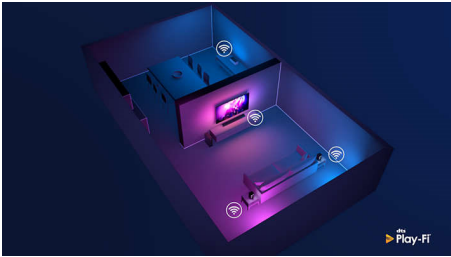

Multi-room audio en Ambilight

- 2x woofers van 3,5 inch, 2x tweeters van 1 inch, uitgangsvermogen van 80 W
- DTS Play-Fi. Hoogwaardige Multiroom-audio
- Ingebouwde LED-verlichting. Werkt met Philips Ambilight-TV
- Rijk geluid in elke kamer. Perfecte synchronisatie tussen kamers
- Twee passieve radiatoren voor een krachtige bas

Thuis in uw huis

- Versterk het geluid van uw luidsprekers met slimme assistent
- Multiroom-opstelling via Philips Sound- of Play-Fi-app
- Aan te sluiten op uw favoriete apparaten met spraakassistenten

PHILIPS

Kenmerken

Play-Fi. Multi-room en meer

Deze draadloze luidspreker is compatibel met DTS Play-Fi, zodat u eenvoudig kunt synchroniseren met andere Play-Fi-compatibele luidsprekers voor Multiroom-audio. Als uw soundBar Play-Fi Surround ondersteunt, kunt u deze luidspreker zelfs onderdeel maken van een echte Surround Sound-opstelling voor uw filmavond.

Rijk geluid in elke kamer

Twee woofers, twee passieve radiatoren en twee tweeters zorgen samen voor een kamervullend geluid met een krachtige bas en sprankelende hoge tonen. Wi-Fi-streaming geeft u een signaal van de allerhoogste kwaliteit en zorgt ervoor dat de audio perfect wordt gesynchroniseerd tussen luidsprekers of kamers.