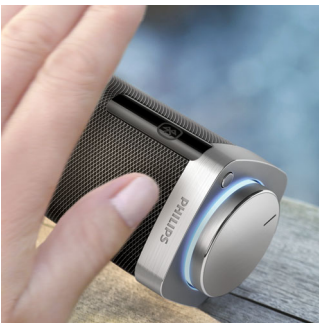

Philips
draadloze draagbare
luidspreker

Bluetooth®

Bediening via gebaren
Ingebouwde microfoon voor
oproepen
12 W, oplaadbare batterij

SB7300

Groots en ongelooflijk helder geluid

De slanke en draagbare Philips Shoqbox SB7300/12 levert een groots en helder geluid met diepe bassen - volledig draadloos via Bluetooth. Dankzij een ontwerp van echt aluminium, vier luidsprekerdrivers en wOOx zal u met de Shoqbox een blijvende indruk achterlaten.

SB7300/12

Kenmerken

Met 4 neodymium-drivers

Met 4 neodymium-drivers

Draagbare Bluetooth-luidsprekers

Bluetooth is een draadloze communicatietechnologie met een kort bereik, die zowel robuust als energiezuinig is. De technologie maakt een eenvoudige draadloze verbinding met andere Bluetooth-apparaten mogelijk, zodat u uw favoriete muziek eenvoudig vanaf uw smartphone, tablet, iPod of iPhone kunt afspelen.

Bewegingssensor

SHOQBOX is voorzien van een bewegingssensor. Veeg gewoon over de sensor naar rechts of naar links om naar het

volgende of het vorige nummer te gaan. Plaats uw hand een seconde over de sensor om de muziek te pauzeren. Herhaal dit om weer af te spelen. Door de gemakkelijke bediening door middel van beweging is het regelen van uw muziek kinderspel.

Ingebouwde microfoon

Dankzij de ingebouwde microfoon werkt het apparaat ook als luidsprekertelefoon. Wanneer een oproep binnenkomt, wordt de muziek onderbroken en kunt u via de luidspreker praten. Of u nu een zakelijke vergadering wilt volgen of een vriend wilt bellen als u op een feestje bent, het werkt altijd.