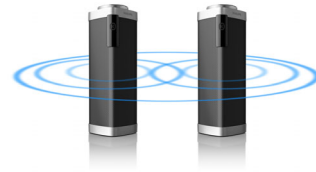

Bewegingssensor

SHOQBOX is voorzien van een bewegingssensor. Veeg gewoon over de sensor naar rechts of naar links om naar het

volgende of het vorige nummer te gaan. Plaats uw hand een seconde over de sensor om de muziek te pauzeren. Herhaal dit om weer af te spelen. Door de gemakkelijke bediening door middel van beweging is het regelen van uw muziek kinderspel.

Ingebouwde microfoon

Dankzij de ingebouwde microfoon werkt het apparaat ook als luidsprekertelefoon. Wanneer een oproep binnenkomt, wordt de muziek onderbroken en kunt u via de luidspreker praten. Of u nu een zakelijke vergadering wilt volgen of een vriend wilt bellen als u op een feestje bent, het werkt altijd.

Spraakopdracht

De spraakopdracht is beschikbaar in verschillende talen. U krijgt onmiddellijk feedback over het batterijniveau of een waarschuwing als uw apparaat niet goed is aangesloten.

Twee shoqboxes combineren

U kunt twee SHOQBOX-luidsprekers met slimme sensoren combineren tot een stereosysteem met een linker- en rechterkanaal. Plaats de twee luidsprekers gewoon naast elkaar en gebruik uw handen om gelijktijdig over beide sensoren van buiten naar binnen te vegen. Perfect voor feestjes en andere gelegenheden waar u volop van muziek, films en games in goede stereo wilt genieten.