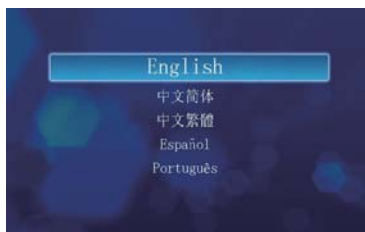

- 1 轻击屏幕左上角以显示主菜单。

连接导线 1

- 1 仔细检查汽车的导线, 然后将其连接至本装置。

在仪表盘安装 2

- 1 如果汽车没有车载驱动器或导航电脑, 请断开汽车电池的负极。
- 2 确保汽车仪表盘开口的水平倾斜角度在 0 到 20 度之间。如果仪表盘开口的倾斜角度超过 20 度, 将不能使用本装置。
- 3 将四个塑料带扣 (汽车制造商为原装音响系统随附) 固定在装置上。 **a**
- 4 用螺钉 (汽车制造商随附) 将安装托架固定在装置上。 **b**
- 5 将装置滑入仪表板中, 并用四个螺钉将其固定在汽车上。 **c**
- 6 重新连接汽车电池的负极。

开机

- 1 按住 /MUTE/VOL 可打开装置。
↳ 屏幕上将显示可用的 OSD (屏幕显示) 语言。

- 2 轻击一个语言进行选择。
 - 要关闭装置, 请按住 /MUTE/VOL。

- 2 轻击 [导航]。
↳ 几秒钟后，将显示导航菜单。
- 3 要操控导航工具，请参阅地图手册。

收听广播

- 1 轻击  显示主菜单。
- 2 轻击 [收音机]。

- 3 轻击 **FM** 或 **AM** 以选择频段：
- 4 短暂地轻击  或  可逐步调谐至所需电台。