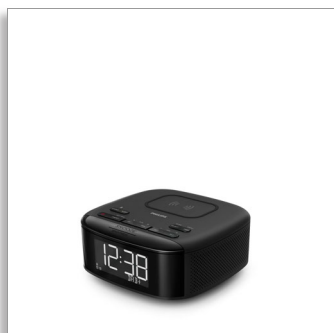

Philips
Radiosveglia

DAB+
Bluetooth®
con caricatore per telefono
wireless

TAR7705

Carica il telefono. Riproduci la musica in streaming.

Svegliati con la tua stazione radio preferita o con il cicalino, con il telefono completamente carico. Questa radiosveglia Bluetooth è dotata di caricatore Qi wireless e ricarica tramite USB. Offre una radio con audio cristallino e la possibilità di riprodurre in streaming i contenuti audio dal dispositivo mobile.

Controllo semplice, mattina e notte

- Sincronizzazione automatica dell'orario. Batteria tampone in caso di interruzione di corrente
- Comandi principali sul pannello superiore
- Display ampio e nitido
- Snooze e luminosità e volume tramite pressione

Forma compatta. Funzione versatile

- Base di ricarica wireless Qi. Porta USB
- Bluetooth. Streaming, musica, podcast e altro ancora
- Struttura compatta e solida. Dimensioni: 153 x 68 x 153 mm
- Radio DAB+/FM. Sintonizzazione digitale: fino a 20 impostazioni predefinite
- Ricca di funzioni

Dimensioni del prodotto

- Altezza: 6.8 cm
- Larghezza: 15.3 cm
- Profondità: 15.3 cm
- Peso: 0.606 Kg

Accessori

- Accessori inclusi: Guida rapida, Certificato di garanzia, Alimentatore

Sveglia

- Sorgente della sveglia: radio DAB, radio FM, Bluetooth, Cicalino
- N. di sveglie: 2
- Spegnimento automatico: 15/ 30/ 60/ 90/ 120 minuti
- Snooze (sveglia ripetuta): Sì, 9 minuti