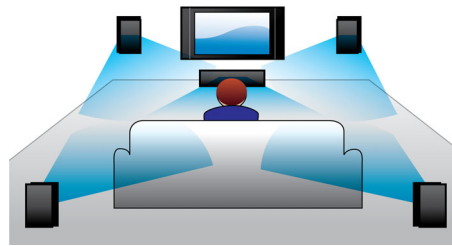

Progettato per una migliore esperienza cinematografica a casa

- Design moderno in armonia con l'arredamento della tua casa

PHILIPS

In evidenza

Blu-ray 3D Full HD

Lasciati stupire dai film in 3D nel tuo salotto su un TV 3D Full HD. Active 3D utilizza l'ultima generazione di schermi a commutazione veloce per una profondità e un realismo senza pari e con una risoluzione Full HD 1080x1920. Guardando queste immagini con occhiali speciali, sincronizzati in modo da aprire e chiudere la lente sinistra e destra con lo stesso ritmo delle immagini che vengono alternate sullo schermo, viene creata l'esperienza 3D Full HD nel tuo sistema Home Cinema. I film in 3D di alta qualità su supporti Blu-ray offrono un'ampia e ottima qualità dei contenuti a disposizione. Il Blu-ray consente inoltre di riprodurre un audio surround non compresso per un'esperienza sonora davvero realistica.

Dolby TrueHD e DTS-HD

Le opzioni Dolby TrueHD e DTS-HD Master Audio Essential offrono un audio insuperabile tramite dischi Blu-ray. L'audio che viene riprodotto è praticamente identico a quello di uno studio di registrazione, quindi puoi ascoltare l'essenza del suono così come è stato creato all'origine. Le opzioni Dolby TrueHD e DTS-HD Master Audio Essential completano la tua esperienza di intrattenimento ad alta definizione.

Karaoke per ore ed ore di divertimento

Funzione Karaoke per ore e ore di divertimento con i tuoi amici

Accedi a YouTube e Picasa

Guarda subito i video di YouTube e le foto di Picasa sul tuo TV. Ammira l'enorme collezione di video online su uno schermo più ampio, senza dover accendere il computer. È sufficiente che il lettore Blu-ray o il sistema Home Cinema sia connesso a Internet, in modalità wireless mediante Wi-Fi o via cavo al connettore LAN, quindi siediti e divertiti con i contenuti offerti da YouTube e Picasa.