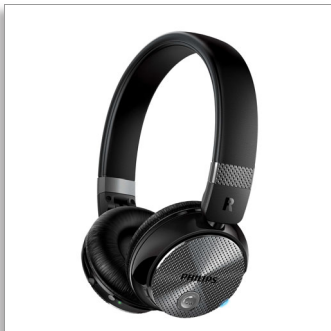

Philips
Casque sans fil avec
suppression de bruit

Transd. 40mm / fermés à l'arrière

Supra-auriculaire
Coussinets doux

SHB8850NC

Isolez-vous du monde et plongez-vous dans un son clair et naturel

Avec le SHB8850NC, ne soyez perturbé par aucun fil ni bruit tout en ne faisant aucun compromis. Immergez-vous dans la musique grâce à la technologie avancée de suppression active du bruit SoundShield. Connectez-vous au réseau sans fil avec le couplage NFC par contact et contrôlez votre appareil depuis les coussinets tactiles intelligents.

Son clair et naturel

- Les haut-parleurs de 32 mm en néodyme offrent un son précis
- Bluetooth 4.0 avec AAC intégré
- Coussinets ergonomiques doux pour un confort prolongé

Plus pratique

- Pliage compact pour un transport et un rangement faciles
- Le câble audio supplémentaire vous permet de continuer à écouter de la musique lorsque la batterie est déchargée.
- Appels mains libres pratiques avec micro et Bluetooth® 4.0
- Appairage multiple, pour de la musique et des appels téléphoniques depuis 2 appareils à la fois
- Batterie rechargeable offrant jusqu'à 16 heures de musique sans fil
- Appairage NFC facile par simple contact
- Contrôlez les appels, la musique et le volume avec les commandes sur la coque
- Activez Siri et Google Now en appuyant sur le bouton de la coque

PHILIPS

Casque sans fil avec suppression de bruit
Transd. 40mm / fermés à l'arrière Supra-auriculaire, Coussinets doux

SHB8850NC/27

Points forts

Haut-parleurs 32 mm haute définition

Les haut-parleurs de 32 mm en néodyme finement réglés associés à une conception acoustique arrière fermée et à un système supra-aural offrent un excellent son à la précision impressionnante.

Appairage multiple

La fonction appairage multiple vous permet de connecter votre casque Bluetooth® Philips à deux appareils Bluetooth® simultanément. Appairez simplement les deux appareils pour écouter de la musique ou des films tout en pouvant répondre facilement au téléphone.