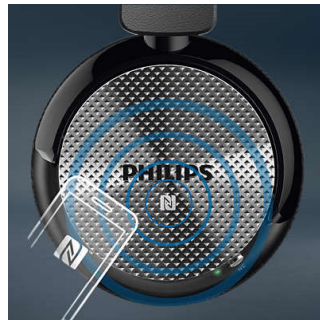

Micro et prise d'appel

Appels mains libres pratiques avec micro et Bluetooth® 4.0

Bluetooth 4.0 haute qualité

Profitez de la qualité audio sans fil Bluetooth 4.0 alliée à la prise en charge intégrée du codec AAC.

Appairage multiple

La fonction appairage multiple vous permet de connecter votre casque Bluetooth® Philips à deux appareils Bluetooth® simultanément. Appairez simplement les deux appareils pour écouter de la musique ou des films tout en pouvant répondre facilement au téléphone.

Batterie rechargeable

Écoutez de la musique sans interruption pendant 16 heures, même lorsque la fonction Bluetooth® et la réduction de bruit active sont activées, pendant 28 heures lorsque seule la fonction Bluetooth® est activée, et pendant 33 heures lorsque seule la réduction de bruit active est sélectionnée.

Appairage NFC facile

L'appairage NFC facile vous permet de connecter votre casque Bluetooth® à n'importe quel appareil Bluetooth®, par simple contact.

Boutons de commande

Les boutons de commande situés au niveau de la coque droite vous permettent de contrôler la musique et les appels téléphoniques d'une simple pression.