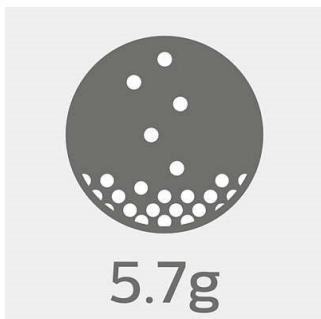

Design ultra-léger de 5,7 g*

Pesant à peine 5,7 g, les écouteurs sport ActionFit sont si légers et confortables que vous oublierez que vous les portez. La solution idéale pour se motiver sur les derniers kilomètres.