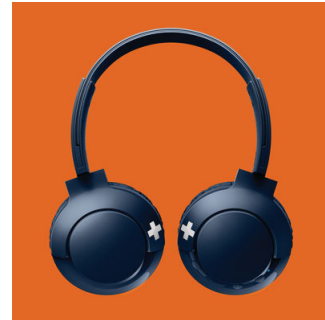

Philips
Kabellose On-Ear-
Kopfhörer mit Mikrofon

32-mm-Treiber/geschlossen

On-Ear
Weiche Ohrpolster
Flach zusammenklappbar

SHB3075BL

Fühl den Bass+

Die BASS+-Kopfhörer von Philips packen überwältigende, satte Bässe in ein elegantes, kompaktes Design. Tolle Optik, großartiger Klang und ein hervorragendes Preis-/Leistungsverhältnis. Kabellose Bluetooth-Kopfhörer für Beats mit mehr Bass in handlichem Format.

Voluminöser, satter Bass

Durch die voluminösen, kräftigen Bässe spürst du den Beat in allen seinen Facetten! Lass dich nicht vom schlanken Design täuschen! Speziell abgestimmte Lautsprecher und Bassöffnungen erzeugen Bässe im Ultraniedrigfrequenzbereich und sorgen so für ein einzigartiges BASS+-Timbre.

Bluetooth

Verbinde deine Kopfhörer einfach mit einem beliebigen Bluetooth-Gerät und höre kabellos Musik.

Steuertasten

Über die Steuertasten an der rechten Ohrmuschel steuerst du Musik und Anrufe per Berührung.

Flach zusammenklappbar

Mit ihrem flachen Klappdesign lassen sich die BASS+-Kopfhörer einfach zusammenklappen und verstauen – die perfekten Reisebegleiter.

Freisprechanrufe

Praktischer Freisprechbetrieb mit Mikrofon und Bluetooth® 4.1