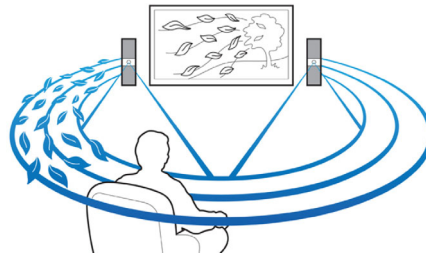

Kristalhelder geluid

Crystal Clear Sound voor fantastische zuiverheid en realiteit

Uw iPod/iPhone afspelen en opladen

Geniet van uw favoriete muziek tijdens het opladen van uw iPod/iPhone! Sluit eenvoudig uw iPod/iPhone met de USB-kabel aan op de USB-poort van het home cinema-systeem. Zo laadt uw iPod/iPhone op tijdens het afspelen en

kunt u genieten u van uw muziek en zonder dat u zicht zorgen hoeft te maken of de accu van uw Apple-apparaat leeg raakt.