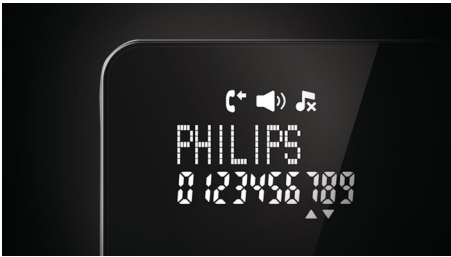

- Hoog contrast, 7 cm (2,75") wit-op-zwart negatiefdisplay
- Luidsprekertelefoon voor handsfree bellen
- In het telefoonboek kunt u 25 favoriete contactpersonen opslaan
- Nummerherkenning, zodat u altijd weet wie u belt*
- Privacybescherming met stille modus en gedempte modus
- Compatibel met gehoorapparaten - vermindert ongewenst geluid

PHILIPS

Kenmerken

Stille modus en gedempte modus

Privacybescherming met stille modus en gedempte modus

Telefoonboek voor 25 namen

Altijd de telefoonnummers van belangrijke personen bij de hand: sla tot wel 25 namen in uw telefoonboek op.

Nummerherkenning*

Soms is het handig om te weten door wie u wordt gebeld voordat u opneemt. Met onze nummerherkenning kunt u zien wie u belt.

Slim scharnierend display

Slim scharnierend display geeft u een duidelijk zicht op het telefoondisplay vanuit elke hoek - of de telefoon nu op een tafel staat of aan de muur hangt. Groot LCD-scherm met een hoog contrast, wit-op-zwart negatief-LCD en een groot lettertype zorgen voor extra comfort en moeiteloos lezen van het display.

Comfortabele handset

Comfortabele handset met een perfect gewicht voor langdurige telefoongesprekken

LED voor gebeurtenissen

Het rode LED-indicatielampje, dat mooi is geïntegreerd in het display, knippert om u te waarschuwen als u een oproep hebt gemist. Met de slimme CallLog-functie kunt u met slechts één druk op de knop eenvoudig zien welke oproep u hebt gemist.