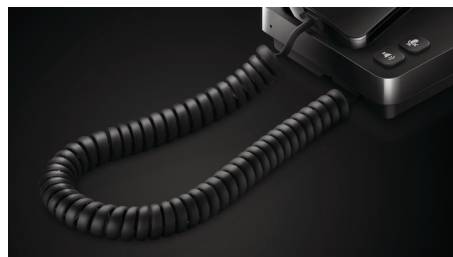

Comfortabele handset

Comfortabele handset met een perfect gewicht voor langdurige telefoongesprekken

LED voor gebeurtenissen

Het rode LED-indicatielampje, dat mooi is geïntegreerd in het display, knippert om u te waarschuwen als u een oproep hebt gemist. Met de slimme CallLog-functie kunt u met slechts één druk op de knop eenvoudig zien welke oproep u hebt gemist.

Stralingsvrij

Telefoons met snoer geven geen schadelijke straling af, aangezien het basisstation en de handset met een krulsnoer aan elkaar zijn verbonden.

Altijd veilig verbonden

Telefoons met een snoer zijn niet afhankelijk van het stopcontact, omdat de stroom die nodig is voor de werking rechtstreeks afkomstig is uit de telefoonkabel. Dit maakt telefoons met een snoer een van de meest betrouwbare communicatie-opties, vooral tijdens stroomstoringen. Als u de comfortabele handset met het krulsnoer aansluit op het basisstation, kunt u uw handset altijd vinden. Geniet van lange en zorgeloze communicatie, wanneer u maar wilt!