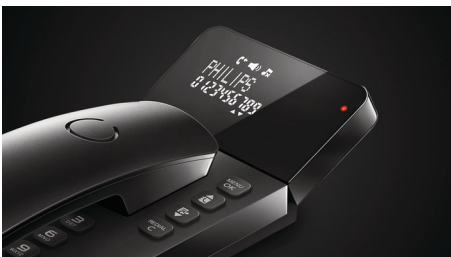

- Hoog contrast, 7 cm (2,75") wit-op-zwart negatiefdisplay
- Luidsprekertelefoon voor handsfree bellen
- In het telefoonboek kunt u 25 favoriete contactpersonen opslaan
- Nummerherkenning, zodat u altijd weet wie u belt*
- Privacybescherming met stille modus en gedempte modus
- Compatibel met gehoorapparaten - vermindert ongewenst geluid

Nummerherkenning*

Soms is het handig om te weten door wie u wordt gebeld voordat u opneemt. Met onze nummerherkenning kunt u zien wie u belt.

Slim scharnierend display

Slim scharnierend display geeft u een duidelijk zicht op het telefoondisplay vanuit elke hoek - of de telefoon nu op een tafel staat of aan de muur hangt. Groot LCD-scherm met een hoog contrast, wit-op-zwart negatief-LCD en een groot lettertype zorgen voor extra comfort en moeiteloos lezen van het display.