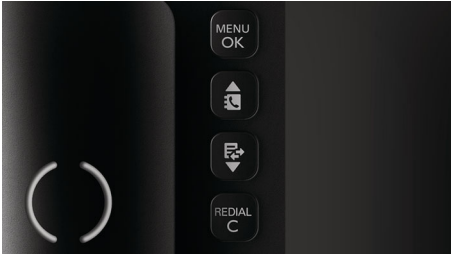

Kenmerken

Stille modus en gedempte modus

Privacybescherming met stille modus en gedempte modus

Telefoonboek voor 25 namen

Altijd de telefoonnummers van belangrijke personen bij de hand: sla tot wel 25 namen in uw telefoonboek op.