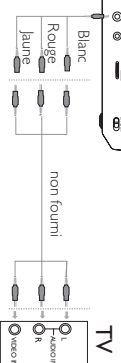

## 2 Utilisation (AV OUT)

**Connexion d'un équipement auxiliaire (par exemple, un téléviseur)**

- 1 Relez directement la sortie AV OUT de l'appareil aux sorties vidéo et audio d'un téléviseur, comme illustré ci-dessous.
- 2 Allumez le téléviseur, puis réglez-le sur le canal d'entrée vidéo adéquat.
  - Vous pouvez consulter le manuel de votre téléviseur. Si votre téléviseur n'est pas doté d'entrées audio et vidéo, vous devrez acheter un modulateur RF. Consultez votre revendeur.

- 2 Pour démarrer la charge, utilisez le cordon de l'adaptateur secteur fourni (ou l'adaptateur allume-cigares) pour brancher le lecteur sur une prise secteur (ou sur l'allume-cigares).
  - Le voyant **CHG** devient rouge.
  - Lorsque que la batterie est entièrement chargée, le voyant s'éteint.
- 3 Débranchez le cordon de l'adaptateur secteur (ou l'adaptateur allume-cigares) lorsque le voyant **CHG** s'éteint.

## 2 Utilisation fonctionnement du disque)

- 1 Ouvrez le couvercle du lecteur.
- 2 Réglez l'interrupteur **POWER** sur **ON** pour allumer le lecteur de DVD.
  - Le voyant **POWER** s'allume.
- 3 Appuyez sur la touche **OPEN** pour ouvrir le tiroir-disque.
- 4 Retirez la plaque de protection (le cas échéant) et chargez un disque avec la face imprimée orientée vers le haut.
- 5 Refermez le tiroir-disque. La lecture commence automatiquement. Si tel n'est pas le cas, appuyez sur **PAUSE**.
- 6 Pour arrêter la lecture, appuyez sur **PAUSE**.