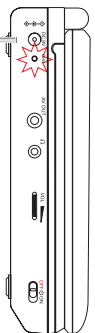

## 2 Utilisation (AV OUT)

**Connexion d'un équipement auxiliaire (par exemple, un téléviseur)**

- 1 Relez directement la sortie AV OUT de l'appareil aux sorties vidéo et audio d'un téléviseur, comme illustré ci-dessous.
- 2 Allumez le téléviseur, puis réglez-le sur le canal d'entrée vidéo adéquat.
  - Vous pouvez consulter le manuel de votre téléviseur. Si votre téléviseur n'est pas doté d'entrées audio et vidéo, vous devrez acheter un modulateur RF. Consultez votre revendeur.

## 1 Charge de la batterie

Ce lecteur de DVD portable est conçu pour fonctionner avec une batterie lithium intégrée permettant d'alimenter le lecteur lorsque vous êtes en déplacement.

- 1 Réglez l'interrupteur **POWER** sur **OFF** (le lecteur de DVD peut être chargé en mode hors tension uniquement).

- 2 Pour démarrer la charge, utilisez le cordon de l'adaptateur secteur fourni (ou l'adaptateur allume-cigares) pour brancher le lecteur sur une prise secteur (ou sur l'allume-cigares).
  - Le voyant **CHG** devient rouge.
  - Lorsque que la batterie est entièrement chargée, le voyant s'éteint.
- 3 Débranchez le cordon de l'adaptateur secteur (ou l'adaptateur allume-cigares) lorsque le voyant **CHG** s'éteint.

## 2 Utilisation fonctionnement du disque)

- 1 Ouvrez le couvercle du lecteur.
- 2 Réglez l'interrupteur **POWER** sur **ON** pour allumer le lecteur de DVD.
  - Le voyant **POWER** s'allume.
- 3 Appuyez sur la touche **OPEN** pour ouvrir le tiroir-disque.
- 4 Retirez la plaque de protection (le cas échéant) et chargez un disque avec la face imprimée orientée vers le haut.
- 5 Refermez le tiroir-disque. La lecture commence automatiquement. Si tel n'est pas le cas, appuyez sur **PAUSE**.
- 6 Pour arrêter la lecture, appuyez sur **PAUSE**.