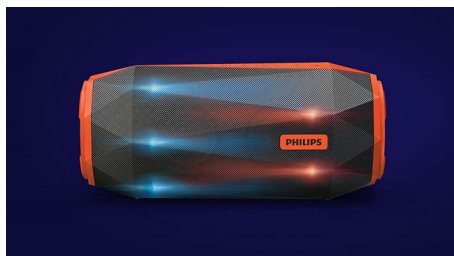

Vícebarevné LED žárovky

Vstupte do záře světla a pocíťte výkon tepajících rytmy a oslnivých světla. Jediněčné

SB500M/00

vícebarevné LED žárovky pulzují do rytmu hudby, oživují ji a dodávají večírkům nový rozměr. A nebo si raději zatančíte potmě? I to je skvělé – stačí přepnout a světla zhasnou.