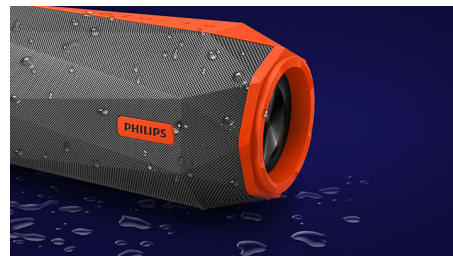

Philips ShoqBox
bezdrátový přenosný
reproduktor

Bluetooth®

Odolný proti vodě i nárazu
Vícebarevná světla

SB500M

Extrémní hlasitost

Odolný přenosný reproduktor Philips ShoqBox SB500 je dokonalým zařízením pro ty, kdo chtějí mít svou muziku stále u sebe, kamkoli se hnou. Mimořádná hlasitost se snoubí s dunivými basy, zatímco světlo LED pulzuje do rytmu hudby.

Vysoký výkon

Philips ShoqBox SB500 přináší silný zvuk na ulici. Poskytuje silný zvuk přenosného Bluetooth reproduktoru. ShoqBox je vyroben z odolných, vysoce kvalitních materiálů a nabízí neuvěřitelný celkový výstupní výkon 30 W. Díky integrovanému zpracování signálu nové vyšší úrovně pro monitorování a řízení signálu a zajištění toho nejlepšího zvuku při jakékoli hlasitosti nabízí SB500 dostatečně dynamický, výkonný a silný zvuk pro každý večírek v ulicích.

Vícebarevné LED žárovky

Vstupte do záře světla a pocíťte výkon tepajících rytmy a oslnivých světla. Jediněčné

SB500M/00

vícebarevné LED žárovky pulzují do rytmu hudby, oživují ji a dodávají večírkům nový rozměr. A nebo si raději zatančíte potmě? I to je skvělé – stačí přepnout a světla zhasnou.

Odolný v terénu

Odolný proti vodě, nárazům a večírkům. SB500 je zkonstruován tak, aby přežil. Podle certifikátu IPX7 vydrží ponoření do vody do hloubky 1 metr na 30 minut. Takže ho klidně můžete používat ve sprše nebo na pláži. SB500 přežil i testování v zátěžové komoře, kde se ukázalo, že dokáže odolat nárazům a dál fungovat.