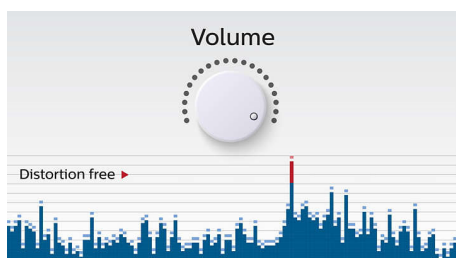

### Signāla zud. novēr. funkcija

Signāla zud. novēr. funkcija sniedz iespēju atskaņot mūziku skaļāk un augstākā kvalitātē, pat pie zema uzlādes līmeņa. Ierīce uztver plašu ievades signālu diapazonu no 300mV līdz 1000mV un aizsargā skaļruņus no kropļojumu