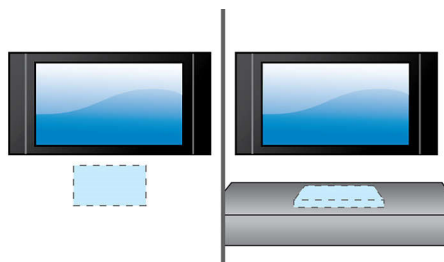

Установка в любом месте

Универсальное крепление на стене или столе

HDMI 1080p

HDMI 1080p с повышением качества видео обеспечивает кристальную четкость изображений. Фильмы стандартного разрешения теперь можно смотреть в формате высокого разрешения — а это значит, больше деталей и более реальное изображение. Прогрессивная развертка (обозначается как "р" в "1080p") заменяет строчную структуру, характерную для ТВ экранов, что обеспечивает безупречную четкость изображения. И, кроме того, HDMI позволяет осуществить прямое цифровое подключение, способное выполнять передачу видео в несжатом цифровом формате HD, а также передачу многоканального цифрового аудио без необходимости конвертировать сигнал в аналоговый — что обеспечивает идеальное качество изображения и звучания без каких-либо помех.