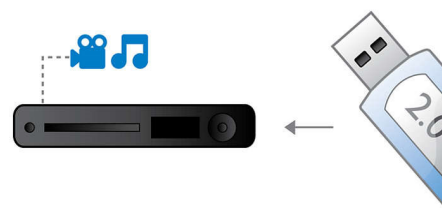

Высокоскоростное соединение USB 2.0

Универсальная последовательная шина, или USB — это стандартный протокол, используемый для удобной связи ПК, периферийных устройств и бытовой электроники. Устройства Hi-Speed USB обеспечивают перенос данных со скоростью до 480 Мбит/с — по сравнению с 12 Мбит/с для обычных USB. Благодаря Hi-Speed USB 2.0 Link все, что от вас потребуется, — это вставить устройство USB, выбрать фильм, фото или музыку — и нажать кнопку воспроизведения!