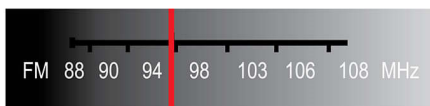

Встроенный FM-тюнер