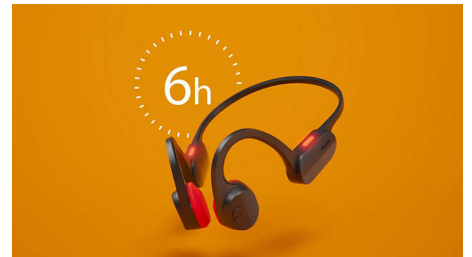

6 часов воспроизведения

Наденьте и начните зажигать! Эти наушники с открытой конструкцией и костной проводимостью обеспечивают 6 часов автономной работы без подзарядки и способны выдержать несколько тренировок. Полная зарядка занимает всего 2 часа. Для быстрого увеличения времени воспроизведения на один дополнительный час достаточно 15 минут зарядки.

Приложение Philips Headphones

Приложение Philips Headphones позволяет управлять светодиодной подсветкой и воспроизведением музыки.

Чехол для транспортировки в комплекте

Чехол для транспортировки в комплекте

15 минут зарядки

15 минут зарядки для дополнительного часа работы устройства