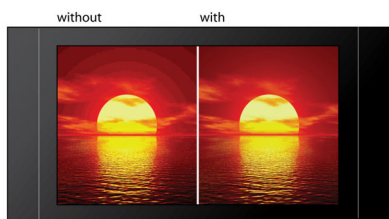

12-битова/108 MHz видео обработка

12-битовият видео ЦАП е превъзходен цифрово-аналогов преобразувател, който запазва всеки детайл от автентичното качество на изображението. Той показва едва уловимите сенки и плавната градация на цветовете, присъщи на естествената картина. Ограниченията на обичайния 10-битов ЦАП стават особено забележими,

когато използвате големи екрани и проектори.