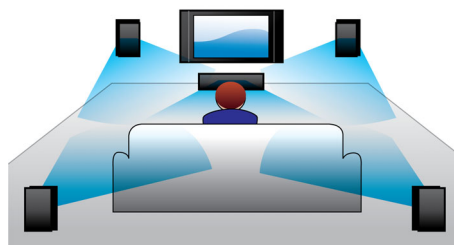

Dolby Digital

Тъй като Dolby Digital, водещият световен цифров многоканален аудио стандарт, използва начина, по който човешкото ухо естествено обработва звука, вие възприемате аудио със съраунд звук и превъзходно качество с реалистично пространствено подсказване.