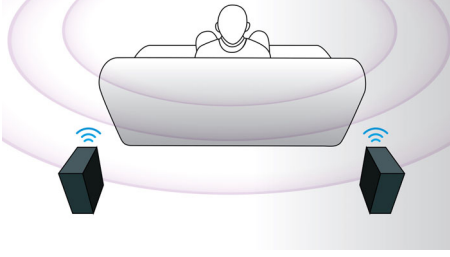

Özellikler

Kablosuz arka hoparlörler

Kablosuz arka hoparlörler, hoparlör yerleşiminde size ölçeklenirlik ve hareket özgürlüğü verir. Parazite yol açmayan teknolojiyle geliştirilmiş kablosuz hoparlörler, görünür kablo bağlantıları olmaksızın tam surround ses sağlar.

DTS, DolbyDigital, ProLogic II

Dahili DTS ve Dolby Dijital dekoder, bir surround ses deneyimi ile şaşırtıcı doğallıkta bir ambiyans ve dinamik bir gerçekçilik sunmak için tüm altı kanallı ses verisini işleyerek harici bir dekoder kullanma gereksinimini ortadan kaldırır. Dolby Pro Logic II, herhangi bir stereo kaynaktan beş kanallı surround ses işleme özelliği sunar.

HDMI 1080p

HDMI 1080p geliştirme, kristal netliğinde görüntüler sağlar. Standart tanımlamaya sahip

filmler, artık daha fazla ayrıntı ve gerçeğe yakın görüntüler sağlayan gerçek yüksek tanımlama ile izlenebilir. Progresif Tarama özelliği ("1080p'de "p" ile ifade edilir), TV ekranlarında yaygın rastlanan titreşimli görüntüyü ortadan kaldırarak her zaman net görüntüler sağlar. Son olarak HDMI, sıkıştırılmamış dijital HD videoyu ve dijital çok kanallı sesi analoga dönüştürmeden taşıyabilen bir doğrudan dijital bağlantıdır ve gürültüden tamamen arınmış mükemmel görüntü ve ses kalitesi sunar.

Yüksek hızlı USB 2.0 Bağlantısı

Evrensel Seri Veri Yolu veya USB, PC'leri çevre birimlerine ve elektronik cihazlara kolayca bağlamak için kullanılan bir protokol standardıdır. Yüksek Hızlı USB cihazların veri aktarım hızı, orijinal USB'lerin 12 Mb/s hızına karşılık 480 Mb/s'ye kadar ulaşır. Yüksek Hızlı USB 2.0 Bağlantısı ile yapmanız gereken tek şey, USB cihazınızı takmak, film, müzik veya fotoğrafı seçmek ve hemen oynatmak.

EasyLink

EasyLink, tek bir uzaktan kumandayla birden çok cihazı kontrol etmenizi sağlar. HDMI kablosu aracılığıyla, cihazlar arasında işlevsellik paylaşımı için endüstri standardı HDMI CEC protokolünü kullanır. Tek bir düğmeye dokunarak, bağlanmış tüm HDMI CEC uyumlu

cihazları aynı anda çalıştırabilirsiniz. Bekleme ve oynatma gibi işlemler artık büyük bir kolaylıkla gerçekleştirilebilir.

Her şeyi oynatır

Neredeyse istediğiniz tüm medya formatlarını oynatabilirsiniz - WMA, DivX, MP3 veya JPEG. Bunun eşsiz kolaylığını ve ortam dosyalarınızı TV ve ev sinema sisteminizde paylaşabileme lüksünü, oturma odanızın rahatlığında yaşayın.

Her şeyi oynatır

Neredeyse istediğiniz her disk türünü oynatabilirsiniz - CD (S)VCD, DVD, DVD+R, DVD-R, DVD+RW, DVD-RW veya DVD+R DL. Tüm disklerinizi bir cihazda oynatmanın eşsiz esnekliğini ve rahatlığını yaşayın.

DivX Ultra Sertifikalı