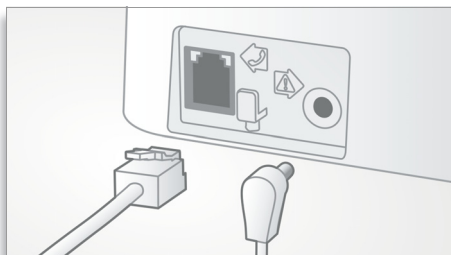

Op til 60 min. optagelse

Med op til 60 minutters optagetid går du aldrig glip af en vigtig besked.

ECO+-tilstand

Den ultimative tilstand, når du vil spare strøm.

Nem opsætning

Masser af bekvemmelighed takket være nem opsætning. Forenklet installation – plug & play-produkt