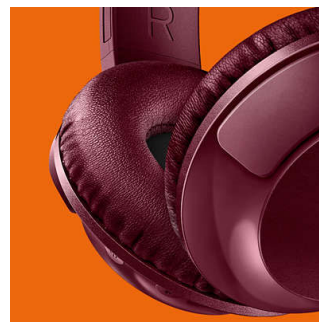

Мягкие амбушюры

Мягкие дышащие амбушюры обеспечивают комфорт даже при долгом прослушивании.