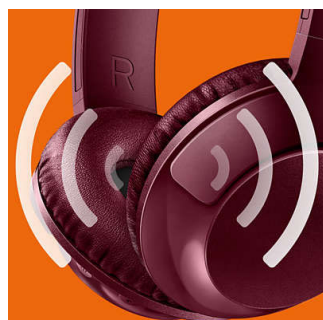

Глубокие и насыщенные басы

Глубокие и насыщенные басы для превосходного звучания. Элегантный дизайн, специально настроенные излучатели и басовые отверстия, которые воспроизводят даже сверхнизкие частоты, — вот секрет фирменного звучания наушников BASS+.