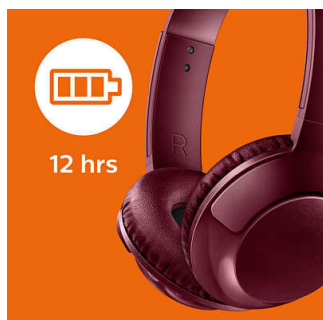

Беспроводные накладные наушники с микрофоном
32-мм излучатели, закрытая конструкция Накладные, Мягкие амбушюры, Компактно складываются

SHB3075RD/00

Основные особенности

Время воспроизведения: 12 часов

12 часов воспроизведения для непрерывного наслаждения музыкой на протяжении всего дня.