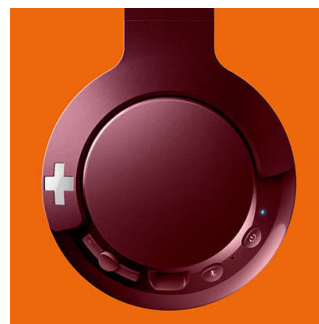

Вызовы по громкой связи

Удобство совершения вызовов по громкой связи благодаря микрофону и поддержке Bluetooth® 4.1