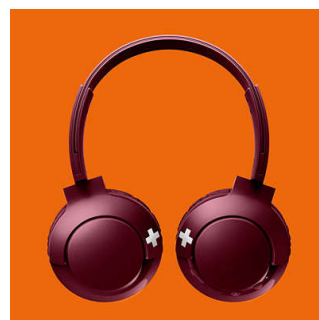

Компактно складываются

Благодаря плоской складной конструкции наушники BASS+ удобно хранить и брать с собой в поездки.