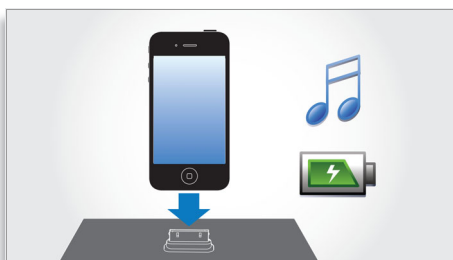

Repere

Dome tweeter

Tweeterele Dome reproduc clar frecvențele înalte și medii care îmbunătățesc claritatea totală a sunetului din boxe. Asigurând un mix armonios de sunete variate nedistorsionate, acestea oferă claritate vocală detaliată și puritate a tonurilor instrumentale, echilibrând prin urmare sunetul general atunci când sunt utilizate cu o combinație de woofere.

Utilizați și încărcați dispozitivul dvs. iPhone/iPod

Bucurați-vă de muzica MP3 preferată în timp ce încărcați dispozitivul iPhone/iPod! Stația vă permite conectarea dispozitivului portabil direct la sistemul cu stație de andocare pentru

a putea asculta muzica preferată cu un sunet superb. De asemenea, aceasta încarcă dispozitivul iPhone/iPod în timpul redării, astfel încât să vă puteți bucura de muzică și să nu trebuiască să vă preocupe epuizarea bateriei dispozitivului portabil. Sistemul cu stație de andocare vă încarcă automat dispozitivul portabil în timp ce este andocat.

Control înalte și joase

Frecvențele înalte (treble) și cele joase (bass) controlează nivelul sunetelor de înaltă și joasă frecvență ale sistemului audio. Utilizând tastele Sus și Jos, ascultătorul poate crește sau descrește nivelul frecvențelor înalte sau joase, accentuând sau diminuând aportul acestora. De asemenea, pot fi acceptate nivelurile prestabilite, pentru a asculta muzica la setările inițiale. Controlul frecvențelor înalte și al basului vă permite să ascultați muzică așa cum doriți.