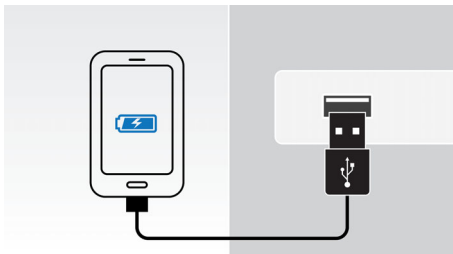

USB para segundo dispositivo

Para maior comodidade, este altifalante dispõe de uma porta USB para carregar um segundo dispositivo móvel, mesmo quando o seu iPod/iPhone está colocado na base.

Sincronização automática da hora/data

A estação de base sincroniza automaticamente a hora ou a data com o seu iPod/iPhone/iPad quando este está colocado na base. Basta premir um botão para alternar entre apresentação do relógio ou da data.