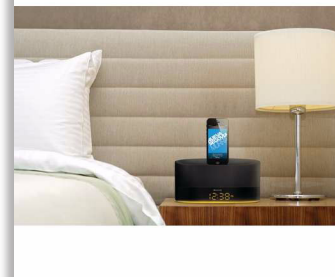

Philips
altifalante de base

DualDock

para iPod/iPhone/iPad
Porta USB para carregamento
8 W

DS1600

Som que se adapta à sua casa para iPod/iPhone/iPad

O altifalante de base DS1600 reproduz e carrega todos os iPods/iPhones/iPads com a DualDock da Philips através dos conectores Lightning e de 30 pinos. Este confere-lhe som forte e rico e dispõe de uma porta USB para carregar um segundo dispositivo móvel, para maior versatilidade.

Som surpreendentemente rico

- Som omnidireccional rico para encher o seu quarto
- 2 Diafragmas activos e tubo de graves para som rico equilibrado
- Tecnologia bloqueadora para bloquear interferências de telemóveis

Concebido para o seu quarto

- DualDock para carregar e reproduzir dispositivos Apple (Lightning e 30 pinos)
- Design elegante e compacto para se adaptar a qualquer mesa-de-cabeceira
- Luz nocturna de brilho suave
- Sincronização automática da hora ou data quando colocado na base

PHILIPS

Destaques

DualDock para carregar e reproduzir

A inovadora base DualDock da Philips com conectores Lightning e de 30 pinos pode carregar e reproduzir todos os dispositivos Apple. Criada para unir um design elegante a uma funcionalidade sem esforço, pode alternar entre os dois conectores num segundo. Desfrute das suas músicas preferidas independentemente do dispositivo Apple que pretende utilizar.