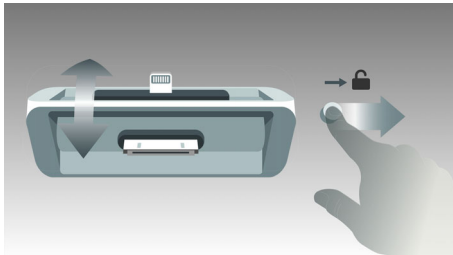

Philips
altifalante de base

DualDock

para iPod/iPhone/iPad
Porta USB para carregamento
8 W

DS1600

Som que se adapta à sua casa para iPod/iPhone/iPad

O altifalante de base DS1600 reproduz e carrega todos os iPods/iPhones/iPads com a DualDock da Philips através dos conectores Lightning e de 30 pinos. Este confere-lhe som forte e rico e dispõe de uma porta USB para carregar um segundo dispositivo móvel, para maior versatilidade.

Concebido para o seu quarto

- DualDock para carregar e reproduzir dispositivos Apple (Lightning e 30 pinos)
- Design elegante e compacto para se adaptar a qualquer mesa-de-cabeceira
- Luz nocturna de brilho suave
- Sincronização automática da hora ou data quando colocado na base

PHILIPS

Destaques

DualDock para carregar e reproduzir

A inovadora base DualDock da Philips com conectores Lightning e de 30 pinos pode carregar e reproduzir todos os dispositivos Apple. Criada para unir um design elegante a uma funcionalidade sem esforço, pode alternar entre os dois conectores num segundo. Desfrute das suas músicas preferidas independentemente do dispositivo Apple que pretende utilizar.