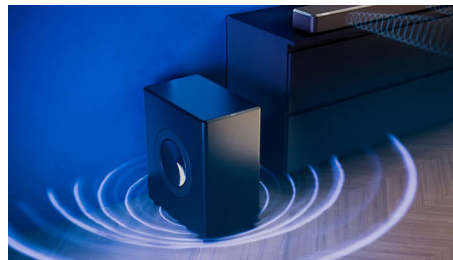

Intelligenter Bass

Perfektionieren Sie Ihr Klangerlebnis mit diesem Fidelio FW1 Subwoofer und einer Philips Soundbar, Lautsprechern oder einem Fernseher.* Der Subwoofer erkennt, mit welchem Gerät er gekoppelt ist und regelt automatisch die niedrigsten Frequenzen, so dass sich die gepaarte Komponenten auf Mitten und Höhen konzentrieren können. Das Ergebnis: noch mehr Fülle und Detailreichtum.