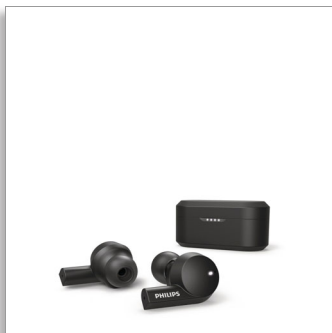

Philips  
Cuffie in ear True Wireless

Driver da 8mm, chiuse sul retro  
Cancellazione attiva del rumore  
Black  
Bluetooth®

TAT5505BK

### L'audio che desideri

- Custodia di ricarica. Fino a 20 ore di riproduzione
- Potenti driver al neodimio da 8 mm. Bassi potenti e audio nitido
- Modalità di avviso. Lascia entrare il mondo esterno quando ne hai bisogno
- Tubo acustico ovale. Cuscinetti in silicone