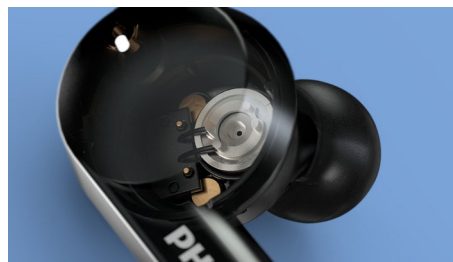

Potente driver al neodimio da 8 mm

Per viaggiare, lavorare da casa o semplicemente rilassarsi. I driver da 8 mm offrono un audio eccellente per ogni brano, playlist e altro ancora. Se rimuovi un

auricolare, la musica viene messa in pausa. Reinsersilo e la musica riprenderà.

Tubo acustico ovale.

Il tubo acustico di forma ovale si adatta comodamente e saldamente all'orecchio ottimizzando l'isolamento acustico passivo. Puoi scegliere tra cuscinetti in silicone di misura piccola, media e grande, per un comfort garantito.

Connettività estremamente stabile

Le cuffie sono pronte per l'associazione nel momento in cui vengono estratte dalla custodia di ricarica. Una volta associate, ricorderanno l'ultimo dispositivo a cui sono state associate. I comandi tattili su ciascun auricolare consentono di controllare facilmente la musica, le chiamate e il volume.

Resistenza al sudore IPX5

Grazie alla classificazione IPX5, le cuffie True Wireless sono completamente resistenti agli schizzi. Non temono né sudore né pioggia improvvisa.