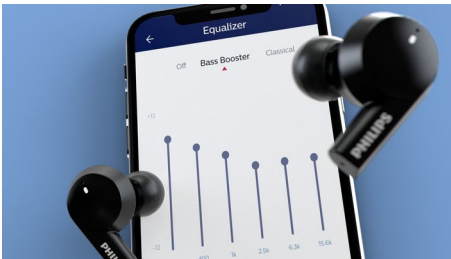

App Philips Headphones

Migliora i bassi. Abbassa gli alti. L'app Philips Headphones ti dà il controllo della musica che stai ascoltando. Regola i livelli autonomamente o scegli uno stile audio predefinito. È inoltre

possibile passare da una modalità ANC preimpostata all'altra con un solo tocco.

Doppio microfono per chiamate nitide

I due microfoni in ciascuna cuffia consentono di concentrarsi sul suono della voce, riducendo il rumore proveniente dall'ambiente circostante. Se ti trovi in un luogo più silenzioso e non hai bisogno di escludere il rumore durante la conversazione, la modalità mono ti consente di utilizzare un solo auricolare per parlare.

Custodia di ricarica.

La custodia di ricarica offre fino a 20 ore di riproduzione, mentre con una sola ricarica le cuffie avranno un'autonomia di 5 ore (4,5 ore con cancellazione attiva del rumore). Una ricarica rapida di 15 minuti offre un'ora aggiuntiva. La ricarica della custodia tramite USB-C richiede due ore.