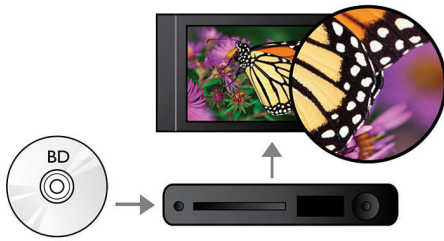

Philips
Проигрыватель Blu-ray/
DVD

DivX Plus HD

USB2.0 Media Link
Повышение качества видео с
DVD

BDP2930

Наслаждайтесь четким HD-изображением

благодаря воспроизведению видео RealMedia

Смотрите любимые фильмы в наилучшем качестве на BDP2930. С дисков Blu-ray воспроизводится потрясающее четкое изображение с разрешением Full HD 1080p, а качество изображения DVD повышается до уровня, близкого к HD-видео.

PHILIPS

Основные особенности

Воспроизведение дисков Blu-ray

Диски Blu-ray способны хранить данные в формате высокой четкости, а также изображения с разрешением 1920 x 1080, характерным для формата высокой четкости. На экране воспроизводится кристально-четкое изображение с яркими деталями и плавной передачей движения. Кроме того, Blu-ray обеспечивает несжатое объемное звучание, что создает эффект абсолютной реальности. Высокая емкость Blu-ray Disc делает возможным размещение на диске набора интерактивных возможностей. Простая навигация во время воспроизведения и другие потрясающие функции, например всплывающие меню, открывают новое измерение в мире систем домашнего развлечения.

подключение для передачи видеосигнала в несжатом цифровом формате HD, а также передачи многоканального цифрового аудио без необходимости конвертировать сигнал в аналоговый, что обеспечивает идеальное качество изображения и звучания без помех.