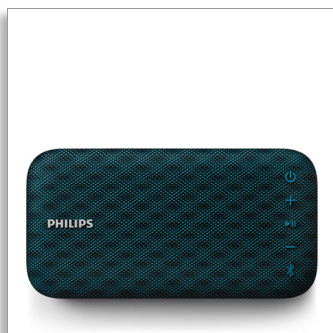

Philips
bezdrátový přenosný
reproduktor

4 W, 8 hodin

Velký dosah Bluetooth
Voděodolný, prachotěsný
Popruh USB součástí balení

BT3900A

Neustálá hudba

Vaše hudba se nikdy nezastaví. Bezdrátový přenosný reproduktor Everplay hraje bez přerušení díky silnému připojení Bluetooth a intuitivnímu nabíjení. Jeho speciální povrch vypadá krásně a stejně tak je i odolný.

Intuitivní nabíjení

- Kontrolka baterie pro snadné zobrazení úrovně nabití
- USB kabel je zdvojený jako popruh

Silné připojení Bluetooth

- Bezdrátový přenos hudby pomocí funkce Bluetooth
- Silné připojení Bluetooth až na 30 m
- Vestavěný mikrofón pro telefonování handsfree

- Robustní provedení – odolný proti otřesům, prachotěsný a voděodolný (IP57)
- Vysoce odolná látka DuraFit

PHILIPS

bezdrátový přenosný reproduktor
4 W, 8 hodin Velký dosah Bluetooth, Voděodolný, prachotěsný, Popruh USB součástí balení

BT3900A/00

Přednosti

Výkonný reproduktor

Reproduktor EverPlay přináší silný zvuk v tenkém provedení s pomocí velké oblasti basového zářiče a výkonného reproduktoru. Papírový kužel s hliníkovou protiprachovou krytkou navržený pro zajištění citlivosti a stability poskytuje hladkou odezvu a lepší vysokofrekvenční výstup.