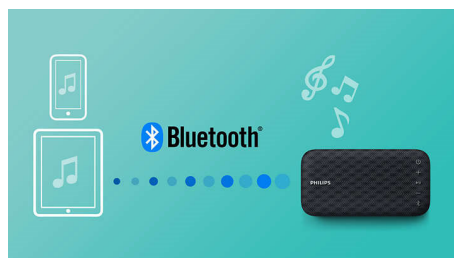

Basové reproduktory

Reproduktor EverPlay přináší díky velkým basovým zářičům silný zvuk i u přístrojů malých rozměrů. Přináší mimořádné zvýraznění a rozšíření basů.

Funkce anti-clipping

Funkce anti-clipping umožňuje přehrávat hudbu hlasitě a přitom zachovávat vysokou kvalitu, i když dochází baterie. Přijímá široký rozsah vstupních signálů od 300 mV do 1 000 mV a chrání reproduktory před poškozením způsobeným zkreslením. Tato vestavěná funkce sleduje hudební signál procházející zesilovačem a udržuje vrcholy v rámci rozsahu zesilovače. Brání tak zkreslení zvuku způsobenému osekáním, aniž by ovlivňovala hlasitost. Schopnost přenosného reproduktoru reprodukovat vrcholy klesá spolu s nabitím baterie, funkce anti-clipping ale omezuje vrcholy způsobené slabou baterií a hudba tak zůstává nezkrácená.

Bezdrátový přenos hudby

Rozhraní Bluetooth je bezdrátové komunikační rozhraní, které je efektivní a zároveň energeticky úsporné. Tato technologie umožňuje snadné bezdrátové připojení mezi iPody/iPhony/iPady a dalšími zařízeními s rozhraním Bluetooth, jako jsou chytré telefony, tablety nebo dokonce notebooky. Takže si můžete vychutnávat svou oblíbenou hudbu, zvuk k videu nebo ke hře z reproduktoru a bezdrátově.