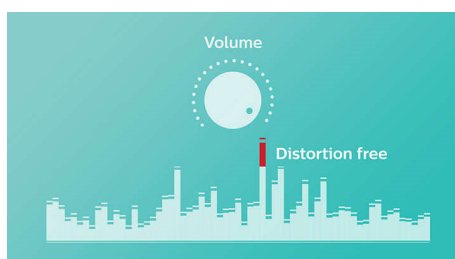

Basové reproduktory

Reproduktor EverPlay přináší díky velkým basovým zářičům silný zvuk i u přístrojů malých rozměrů. Přináší mimořádné zvýraznění a rozšíření basů.

Funkce anti-clipping

Funkce anti-clipping umožňuje přehrávat hudbu hlasitě a přitom zachovávat vysokou kvalitu, i když dochází baterie. Přijímá široký rozsah vstupních signálů od 300 mV do 1 000 mV a chrání reproduktory před poškozením způsobeným zkreslením. Tato vestavěná funkce sleduje hudební signál procházející zesilovačem a udržuje vrcholy v rámci rozsahu zesilovače. Brání tak zkreslení zvuku způsobenému osekáním, aniž by ovlivňovala hlasitost. Schopnost přenosného reproduktoru reprodukovat vrcholy klesá spolu s nabitím baterie, funkce anti-clipping ale omezuje vrcholy způsobené slabou baterií a hudba tak zůstává nezkrácená.