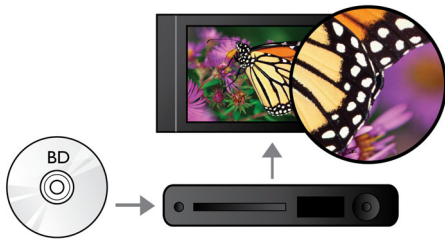

PHILIPS

Høydepunkter

Blu-ray-plateavspilling

Blu-ray-plater har kapasitet til å ta høydefinisjonsdata, i tillegg til bilder i 1920 x 1080-oppløsningen som definerer høydefinisjonsbilder. Scenene blir levende idet detaljene kommer mot deg, bevegelsene jevnes ut, og bildene blir krystallklare. Blu-ray gir også ukomprimert surroundlyd – slik at lydopplevelsen blir utrolig virkelig. Den høye lagringskapasiteten på Blu-ray-platene gjør også at mange interaktive muligheter kan bygges inn. Sømløs navigering under avspilling og andre spennende funksjoner som hurtigmenyer gir en helt ny dimensjon til hjemmeunderholdningen.