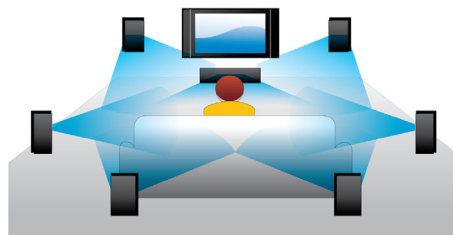

Dolby TrueHD

Dolby TrueHD gir den fineste lyden fra Blu-ray-platene. Gjengitt lyd kan nesten ikke skjelles fra masterlyden fra studioet. Du hører det produsenten vil at du skal høre. Dolby TrueHD gjør HD-underholdningsopplevelsen komplett.

Dolby Digital DTS2.0

Dolby Digital DTS2.0 for den ultimate filmopplevelsen