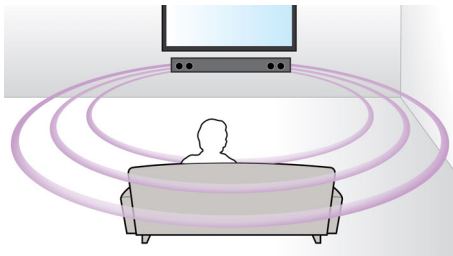

Utformad för att förbättra din hemmabio

- Modern modell som kompletterar ditt hem

PHILIPS

Funktioner

Full HD 3D Blu-ray

Låt dig trollbindas av 3D-filmer i ditt eget vardagsrum på en Full HD 3D-TV. I aktiv 3D används den senaste generationens snabbväxlande skärmar för verklighetstroget djup och realism i Full HD-upplösning på 1 080 x 1 920. När du tittar på bilderna genom specialglasögon, som är tidsinställda på att öppna och stänga höger och vänster lins synkroniserat med hur bilderna ändras, skapas Full HD 3D-tittarupplevelsen i din hemmabio. Med fantastiska 3D-filmsläpp på Blu-ray får du ett brett och högkvalitativt urval. Med Blu-ray får du även okomprimerat surroundljud för en ljudupplevelse som känns otroligt verklig.

300 W RMS-effekt

300 W RMS-effekt ger ett fantastiskt ljud för filmer och musik

Virtual Surround Sound

Philips Virtual Surround Sound producerar ett fylligt surroundljud från mindre än ett system

med fem högtalare. Mycket avancerade rumsliga algoritmer reproducerar ljudegenskaperna som förekommer i en idealisk 5.1-kanalsmiljö. Högkvalitativt stereoljud omvandlas till verklighetstroget, flerkanaligt surroundljud. Du behöver inte köpa extra högtalare, sladdar eller högtalarstativ för att få ljud som fyller hela rummet.