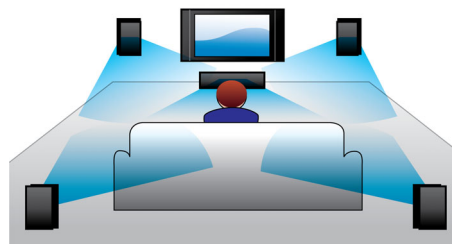

Dolby TrueHD och DTS-HD

Dolby TrueHD och DTS-HD Master Audio Essential ger bästa tänkbara ljud från Blu-ray-skivor. Det återgivna ljudet är nästan omöjligt att särskilja från den ursprungliga studioinspelningen. Du hör vad de, som skapade musiken, avsåg att du skulle höra. Med

Dolby TrueHD och DTS-HD Master Audio Essential får du den ultimata HD-upplevelsen.