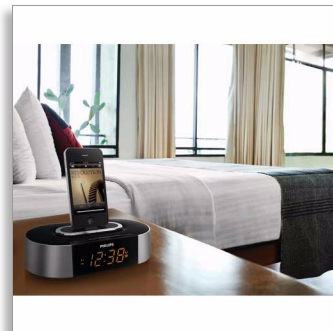

Philips
Rádiobudík pre iPod/
iPhone

• Funkcia MP3 Link

AJ7030D

Zobúdzajte sa na obľúbené melódie zo zariadenia iPod/iPhone

Vstávajte každé ráno s úsmevom na perách pri svojich obľúbených melódiách z prehrávača iPod/iPhone alebo rádia FM. Tento úžasný rádiobudík Philips rozžiari Vašu miestnosť – aj rána! Je vybavený praktickým dokom, ktorý Vám umožní nabíjať zariadenia bez toho, aby ste museli skladat' ochranný kryt.