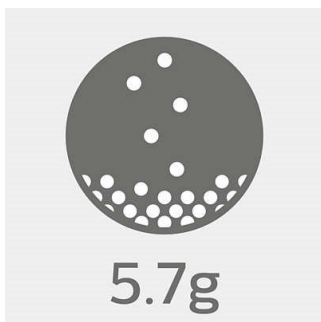

Intensitet

- Lyd av høy ytelse gir deg bedre yteevne
- Åpen akustisk design gjør deg oppmerksom på omgivelsene

PHILIPS

Sportsøretelefoner
8,6mm drivere / åpen bakside Ørepropp

Høydepunkter

Øretupper i tre størrelser

Øretupper i tre størrelser for optimal passform

Vekt på kun 5,7 g*

Disse ActionFit-sportsøretelefonene veier kun 5,7g og er så lette og komfortable at du glemmer at du bruker dem. De hjelper til med å holde motivasjonen oppe, slik at du holder ut den siste kilometeren.