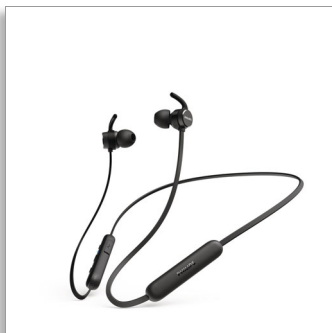

Philips  
Auriculares inalámbricos  
intrauditivos con micro  
Control. 8 mm/diseño posterior  
cerrado

Cómoda fijación  
Resistencia a sudor y salpicaduras  
IPX4  
Aislamiento del ruido pasivo  
excelente

### Resistentes a las salpicaduras. 7 horas de reproducción.

- Resistencia al sudor y a las salpicaduras IPX4
- Altavoces de neodimio de 8 mm para un sonido fantástico
- 7 horas de reproducción, carga USB-C
- Carga durante 15 minutos para 1 hora de reproducción