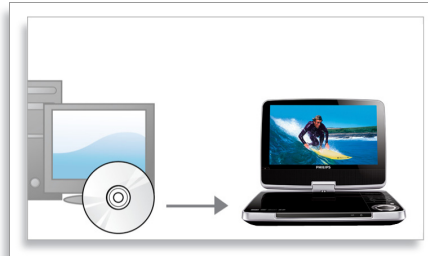

DivX-sertifisert

Med DivX®-støtte kan du glede deg over DivX®-kodede videoer. DivX®-medieformatet

er en MPEG4-basert videokomprimeringsteknologi som du kan bruke til å lagre store filer som filmer, filmklipp og musikkvideoer på medier som CD-R/RW- og DVD-R-plater.