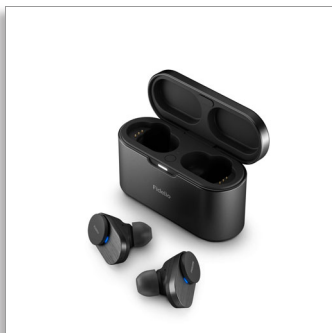

Philips Fidelio
Słuchawki bezprzewodowe
true wireless

Naturalny dźwięk Fidelio

Redukcja szumów Pro+
Redukcja szumów wiatru
Uniwersalne dopasowanie najw.
jakości

T1BK

Stworzone z myślą o życiu w podróży.

Niech muzyka Cię poruszy. Przestrzenny, szczegółowy dźwięk tych najwyższej jakości słuchawek bezprzewodowych sprawi, że znajdziesz się w samym centrum wydarzeń. Najlepsze rozwiązanie do redukcji szumów i bezpieczne, wygodne dopasowanie pozwalają zanurzyć się w muzyce – gdziekolwiek jesteś.

Bezproblemowe — zawsze i wszędzie

- Doskonały dźwięk do przesyłania strumieniowego na każdym telefonie
- Czujnik podczerwieni — po wyjęciu słuchawki dousznej odtwarzanie muzyki zostaje wstrzymane
- Aplikacja Philips Headphones — personalizacja ustawień
- Sterowanie dotykowe i łatwe podłączenie

Naturalna i bogata sygnatura dźwięku Fidelio.

- 2-kierunkowa konstrukcja. Zbalansowane przetworniki armaturowe i dynamiczne
- Philips Fidelio. Bogaty, naturalny dźwięk
- Więcej muzyki. 48 godzin odtwarzania dzięki pokrowcowi z funkcją ładowania
- Zanurz się w muzyce w dowolnym miejscu. Redukcja szumów Pro+

Jakość w każdym szczególe

- Uniwersalne dopasowanie. Nakładki na słuchawki z pianki i silikonu Comply
- Stworzone do słuchania. Doskonałe wzornictwo Fidelio

PHILIPS