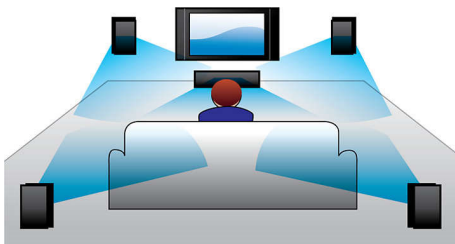

Dolby Digital

O Dolby Digital, padrão de áudio multicanal líder mundial, se vale da maneira como a audição humana processa o som; você ouve um som surround de altíssima qualidade e que o envolve por completo.