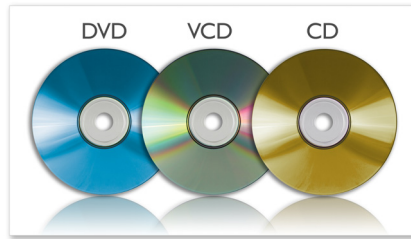

DVD, DVD+/-RW, (S)VCD, CD

Le lecteur DVD portable Philips prend en charge la plupart des DVD et CD disponibles sur le marché. DVD, DVD+/-R, DVD+/-RW, (S)VCD, et CD peuvent être lus avec ce lecteur DVD. DVD+/-R est une abréviation désignant un lecteur DVD capable de lire les deux formats courants de DVD inscriptibles. De la même manière, DVD+/-RW désigne la prise en charge des deux formats courants de disques réinscriptibles.

Reprise après interruption

Le lecteur de DVD mémorise le moment exact où vous avez interrompu votre visionnage lorsqu'il est mis hors tension ou en cas de coupure d'alimentation. Si vous n'avez pas changé de disque, il vous suffit de le recharger pour que le lecteur reprenne automatiquement la lecture là où vous en étiez resté. Voilà de quoi vous faciliter la vie !