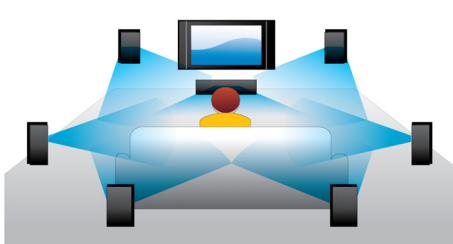

Vedeți mai mult

- Redarea discurilor Blu-ray 3D pentru o experiență Full HD 3D acasă
- Smart TV Plus pentru a vă bucura de servicii online și accesa multimedia pe TV
- DivX Plus HD certificat pentru redare DivX înaltă definiție
- Conversie instantanee 2D în 3D pentru e experiență cinematografică realistă
- DLNA Network Link pentru a vă bucura de fotografii și de clipuri video de pe PC

PHILIPS

Repere

Redarea discurilor Blu-ray 3D

Full HD 3D oferă iluzia de profunzime pentru o experiență de vizualizare cinematografică superioară, realistă acasă. Imagini separate pentru ochiul drept și ochiul stâng sunt înregistrate la calitate 1920 x 1080 Full HD și sunt redade alternativ pe ecran la mare viteză. Urmărind aceste imagini prin ochelari speciali care sunt temporizați pentru a deschide și a închide lentila stângă și lentila dreaptă în sincronizare cu imaginile alternative, este creată experiența de vizualizare Full HD 3D.

Dolby TrueHD și DTS-HD MA

DTS-HD Master Audio și Dolby TrueHD oferă 7.1 canale cu cel mai curat sunet din partea discurilor Blu-ray. Sunetul audio reprodus este efectiv imposibil de distins de un sunet de studio, astfel încât auziți ceea ce creatorii au intenționat. DTS-HD Master Audio și Dolby TrueHD vă completează experiența de entertainment de înaltă definiție.

Conversie instantanee 2D în 3D

Desfățați-vă cu emoția filmului 3D acasă la dvs. vizionându-vă colecția de filme 2D. Conversia instantanee 3D utilizează cea mai nouă tehnologie digitală pentru a analiza conținutul video 2D și a diferenția între obiectele din prim-plan și cele din fundal. Această detaliere generează o hartă a adâncimii care convertește formatele normale 2D în fascinante imagini 3D. Cu un televizor compatibil 3D, sunteți acum gata de o experiență totală HD 3D.