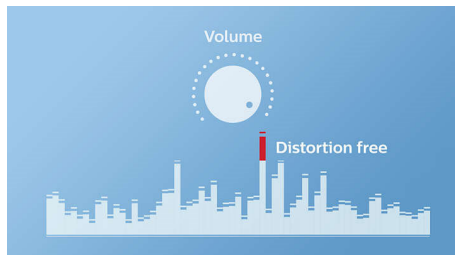

PHILIPS

Přednosti

Funkce Anti-clipping BT55

Funkce anti-clipping umožňuje přehrávat hudbu hlasitě a přitom zachovává vysokou kvalitu, i když dochází baterie. Přijímá široký rozsah vstupních signálů od 300 mV do 1 000 mV a chrání reproduktory před poškozením způsobeným zkreslením. Tato vestavěná funkce sleduje hudební signál procházející zesilovačem a udržuje vrcholy v rámci rozsahu zesilovače. Brání tak zkreslení zvuku způsobenému osekáním, aniž by ovlivňovala hlasitost. Schopnost přenosného reproduktoru reprodukovat vrcholy klesá