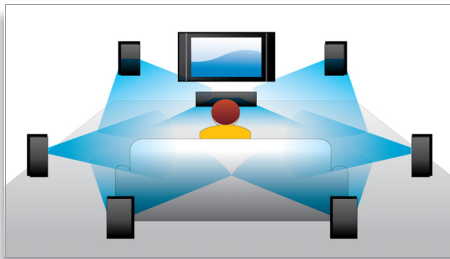

PHILIPS

sense and simplicity

Fénypontok

Blu-ray 3D lemez lejátszása

A Full HD 3D a mélység illúzióját kelti a realiztikus mozinézési élmény eléréséhez otthonában. A bal és a jobb szem számára külön képeket vesznek fel 1920 x 1080 Full HD minőségben, és ezek felváltva, nagy sebességgel jelennek meg a képernyőn. A speciális, a bal és a jobb lencsét a váltakozó képekhez időzítve megnyitó és lezáró szemüvegen át nézve Full HD 3D élményben lehet része.

Dolby TrueHD és DTS-HD MA

A DTS-HD Master Audio és a Dolby TrueHD a legjobb 7.1 csatornás hangzást nyújtja Blu-ray lemezeiről. A hangzás gyakorlatilag megkülönböztethetetlen a felvételi stúdiókban készült mesterszalagokétól, így amit hall, az pontosan az alkotók szándéka. A DTS-HD Master Audio és a Dolby TrueHD tehát hozzájárul a nagyfelbontás nyújtotta élményhez.