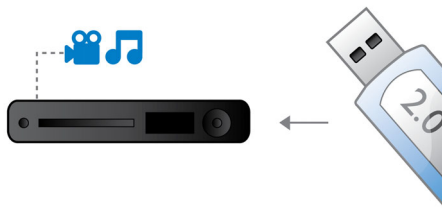

Kohokohdat

HDMI:n avulla helppo AV-liitäntä

HDMI™

HDMI on lyhenne sanoista High Definition Multimedia Interface. Kyseessä on suora digitaalinen yhteys, joka välittää digitaalista HD-kuvaa ja digitaalista monikanavaista ääntä. Signaalia ei muuteta missään vaiheessa analogiseksi, joten kuvan ja äänen laatu pysyy loistavana ja kokonaan häiriöttömänä. HDMI on DVI-yhteensopiva.

Hi-Speed USB 2.0 -linkki

USB (Universal Serial Bus) on protokollastandardi, jonka avulla tietokoneet ja elektroniset laitteet liitetään toisiinsa. Hi-Speed USB -laitteiden tiedonsiirtonopeus on jopa 480 Mbps, kun alkuperäisten USB-laitteiden siirtonopeus oli 12 Mbps. Hi-Speed

USB 2.0 -linkin ansiosta sinun ei tarvitse muuta kuin liittää USB-laite, valita elokuva, musiikki tai valokuva ja käynnistää toisto.