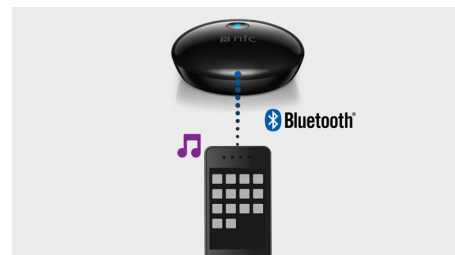

Transmitir aplicações de música online

Todos os amantes de música têm um serviço favorito de música ou aplicações de rádio online nos seus dispositivos móveis. Agora pode reproduzi-los directamente no seu sistema Hi-Fi.