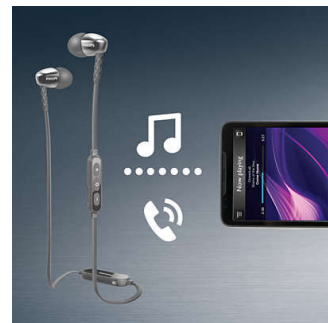

只要輕觸一下，NFC 簡易配對即可讓您的 Bluetooth® 耳機與任何具備藍牙功能的裝置連線。

高效 8.6 公釐驅動器

精巧高效的 8.6 公釐喇叭驅動器展現精準音效與強勁低音，讓您隨時隨地樂享聽覺饗宴。

人體工學橢圓形導音管

導音管的橢圓形設計出自對人體耳朵的深入研究。此人體工學設計適合任何耳形，確保最佳貼合與舒適度，讓您真正全面享受音樂。

MusicChain™

有了 MusicChain™，您可以輕鬆與朋友分享正在播放的曲目。利用 Bluetooth® 技

SHB5900BK/00

術，只需簡單按下耳機上的 MusicChain™ 按鈕，即可與其他具有 MusicChain™ 功能的耳機配對。

橢圓形導音管耳塞

橢圓形導音管耳塞能隔絕環境噪音，其半封閉式結構則可造就強化低音效果。

不糾結扁形纜線

防滑扁形纜線確保電線永不糾結。

無線音樂與通話

利用藍牙功能配對您的智慧型裝置與耳機，即可不受線路束縛，隨性享受清晰音樂與來電通話。搭配簡單易用的遙控器，讓您輕鬆變更曲目與接聽電話。