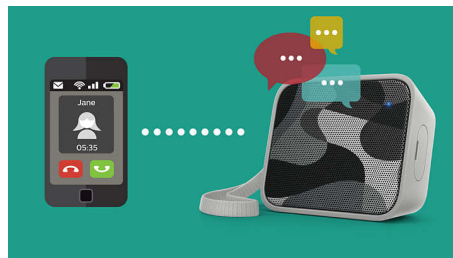

PHILIPS

boxă portabilă wireless
Bluetooth® Rezistent la stropire, Bandă inclusă, 8 ore, baterie reîncărcabilă

BT110C/00

Repere

Streaming de muzică wireless

Bluetooth este o tehnologie de comunicare wireless pe rază scurtă, durabilă și eficientă energetic. Tehnologia permite conectarea wireless ușoară la iPod/iPhone/iPad sau alte dispozitive Bluetooth, precum smartphone-uri, tablete sau chiar laptopuri. Astfel vă puteți bucura cu ușurință de muzică și sunetele preferate de la clipuri video sau jocuri, wireless, cu această boxă.

Design cu protecție la stropire

Designul rezistent la apă îți permite să te bucuri chiar și în mediile ude și ploioase. Testate la standardele stringente IPX4, protecția componentelor împotriva intemperiilor a fost dovedită, oferindu-ți posibilitatea de a te bucura de muzică în interior, în baie sau bucătărie, sau la exterior, indiferent de vreme.

Bandă tricotată fin inclusă

Banda noastră inclusă este fabricată dintr-un material vibrant și țesut fin, suficient de stilată pentru a fi un accesoriu de modă.

Microfon încorporat

Grație microfonului încorporat, această boxă funcționează și ca difuzor pentru telefon.

Atunci când este recepționat un apel, muzica este întreruptă și poți vorbi prin intermediul difuzorului. Organizează o întâlnire de afaceri. Sau apelează-ți prietenul de la o petrecere. În orice context, acesta va funcționa perfect.