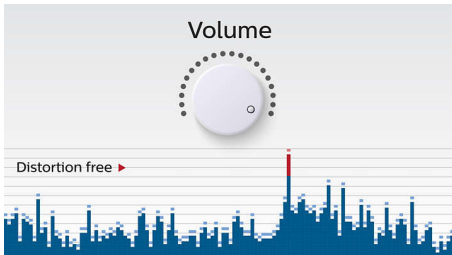

PHILIPS

boxă portabilă wireless
Bluetooth® Rezistent la stropire, Bandă inclusă, 8 ore, baterie reîncărcabilă

BT110C/00

Repere

Streaming de muzică wireless

Bluetooth este o tehnologie de comunicare wireless pe rază scurtă, durabilă și eficientă energetic. Tehnologia permite conectarea wireless ușoară la iPod/iPhone/iPad sau alte dispozitive Bluetooth, precum smartphone-uri, tablete sau chiar laptopuri. Astfel vă puteți bucura cu ușurință de muzică și sunetele preferate de la clipuri video sau jocuri, wireless, cu această boxă.

Funcție anti-distorsiuni

Funcția anti-distorsiuni îți permite să redai muzica mai tare și îi menține calitatea ridicată, chiar dacă nivelul bateriei este scăzut. Acceptă un interval de semnale de intrare de la 300 mV la 1000 mV și protejează boxeile împotriva deteriorărilor provocate de distorsiune. Această funcție încorporată monitorizează semnalul muzical care trece prin amplificator și menține tonurile înalte în intervalul amplificatorului. Capacitatea unei boxe portabile de a reproduce tonurile înalte scade odată cu nivelul bateriei, dar funcția anti-distorsiuni reduce tonurile înalte cauzate de nivelul scăzut al bateriei, pentru o muzică fără distorsiuni.