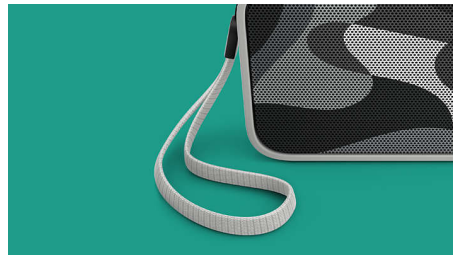

Philips PixelPop
boxă portabilă wireless

Bluetooth®

Rezistent la stropire
Bandă inclusă
8 ore, baterie reîncărcabilă

BT110C

Dimensiuni reduse, bas puternic

Acest model compact BT110 prezintă toate elementele acustice esențiale care se regăsesc în mod obișnuit la boxele mai mari. De aceea are un sunet clar și puternic, cu un bas surprinzător de bun. De asemenea, este rezistent la stropire și are o curea. Este pregătit pentru orice loc și orice timp.

PHILIPS

boxă portabilă wireless
Bluetooth® Rezistent la stropire, Bandă inclusă, 8 ore, baterie reîncărcabilă

BT110C/00

Repere

Streaming de muzică wireless

Bluetooth este o tehnologie de comunicare wireless pe rază scurtă, durabilă și eficientă energetic. Tehnologia permite conectarea wireless ușoară la iPod/iPhone/iPad sau alte dispozitive Bluetooth, precum smartphone-uri, tablete sau chiar laptopuri. Astfel vă puteți bucura cu ușurință de muzică și sunetele preferate de la clipuri video sau jocuri, wireless, cu această boxă.

Funcție anti-distorsiuni

Funcția anti-distorsiuni îți permite să redai muzica mai tare și îi menține calitatea ridicată, chiar dacă nivelul bateriei este scăzut. Acceptă un interval de semnale de intrare de la 300 mV la 1000 mV și protejează boxeile împotriva deteriorărilor provocate de distorsiune. Această funcție încorporată monitorizează semnalul muzical care trece prin amplificator și menține tonurile înalte în intervalul amplificatorului. Capacitatea unei boxe portabile de a reproduce tonurile înalte scade odată cu nivelul bateriei, dar funcția anti-distorsiuni reduce tonurile înalte cauzate de nivelul scăzut al bateriei, pentru o muzică fără distorsiuni.

Bandă tricotată fin inclusă

Banda noastră inclusă este fabricată dintr-un material vibrant și țesut fin, suficient de stilată pentru a fi un accesoriu de modă.

Microfon încorporat

Grație microfonului încorporat, această boxă funcționează și ca difuzor pentru telefon.