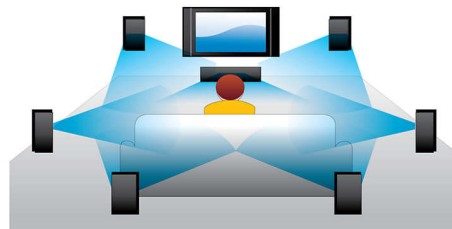

Dolby TrueHD i DTS-HD MA

Formaty DTS-HD Master Audio oraz Dolby TrueHD wydobywają z płyt Blu-ray 7.1-kanalowy dźwięk przestrzenny doskonałej jakości. Odtwarzany dźwięk jest niemalże niemożliwy do odróżnienia od wersji studyjnej, tak więc słyszysz dokładnie to, co było zamysłem twórców. Formaty DTS-HD Master Audio oraz Dolby TrueHD stanowią wspaniałe uzupełnienie Twoich wrażeń z rozrywki w jakości HD.